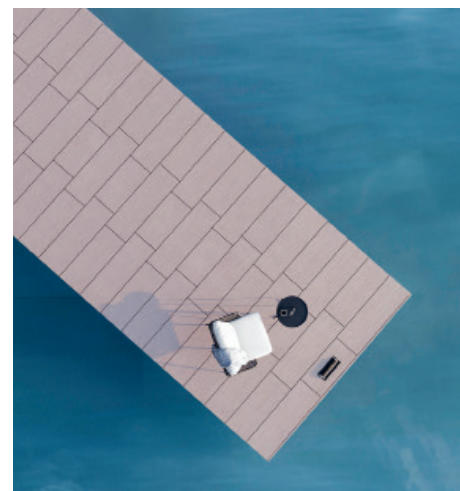

Terrasplanken met minimalistisch design en maxiformaat.