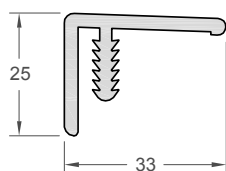

Colordeck CD 148 |
panneau classique (rainure plate)

Colordeck CD 190 |
panneau lisse

Colordeck CDP 165 |
panneau à clin

Liste des profilés

Couleurs

Imitation bois coloré

Gris anthracite
(± ral 7016)
CD 148 / CD 190