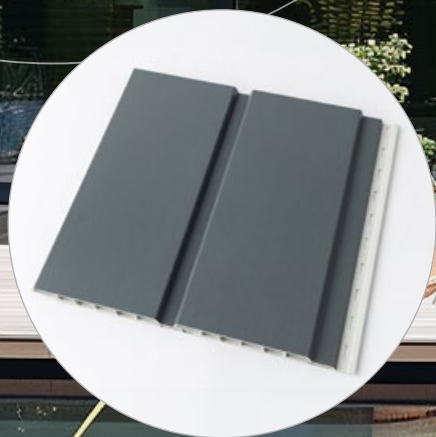

Faites resplendir votre façade par ces panneaux, gages de facilité d'entretien et d'élégance, année après année.

Découvrez les vertus uniques des **bardages LoCra Tricoya® pour façades et chéneaux.**

Bardages pour façades et chéneaux en panneaux Tricoya®, une exclusivité sur le marché belge.

Modernité et robustesse des **bardages aluminium LoCra.**

Une large palette d'imitations bois et de couleurs RAL offre un champ inédit de possibilités de rafraîchissement pour bâtiments de tout type, résidentiels ou industriels.

Bardages LoCra en PVC Colordeck

Avec les
**panneaux
LoCra en PVC**,
les travaux de
peinture de la façade
relèvent désormais
du passé.

Bardages LoCra : la réponse à l'entretien récurrent de votre façade.

Bardages LoCra en PVC : une qualité éprouvée!

Le plastique recyclé est le composant principal des panneaux de façade LoCra, auquel sont ajoutés des granulés PVC à effet retardateur de flammes. Ces panneaux sont ensuite enduits d'un film résistant aux UV, qui évite les fastidieux travaux de peinture. Ce film de haute qualité est couvert par une garantie entre 10 et 15 ans !