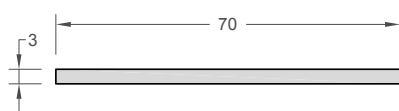

LCR 041 | Profil de finition plat 70 mm