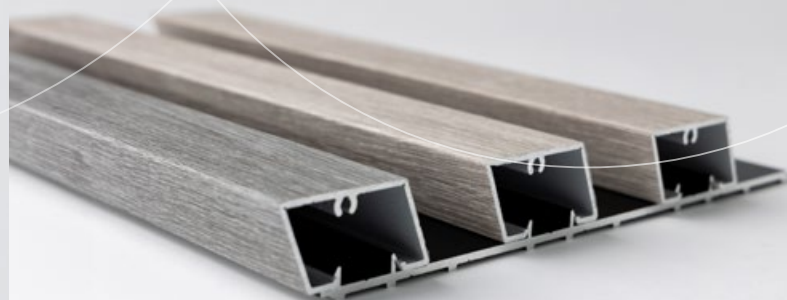

Espérance de vie attendue de 60 ans

L'institut de vérification BRE escompte une durée de vie de 60 ans pour un usage extérieur.

Bardages LoCra en aluminium pour façades Colorwall

Les bardages de LoCra en aluminium donnent à toute façade une allure à la fois moderne et robuste.

L'emploi de films en diverses imitations bois et/ou couleurs unies confère

maintes possibilités adaptées à tout type d'habitations et de bâtiments résidentiels, industriels et/ou utilitaires.

Bardages LoCra en aluminium pour façades :
le choix résolu de la plus haute qualité

Application verticale

Application horizontale

Les bardages aluminium de LoCra existent dans toutes les couleurs du spectre RAL. Grâce au système d'emboîtement par clic, les bardages de LoCra peuvent être posés partout, à l'intérieur comme à l'extérieur. Ces produits sont 100 % recyclables et très faciles à entretenir.

La forme (avec un côté oblique) empêche les dépôts d'eau ou de saletés.

Deux types de profilés (de 20 x 40 mm et 40 x 40 mm) sont destinés pour une pose à la verticale. Des réalisations parfaitement plates ou en 3 dimensions sont ici possibles.