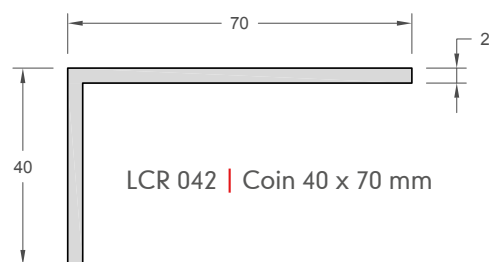

Accessoires

LCR 042 | Coin 40 x 70 mm