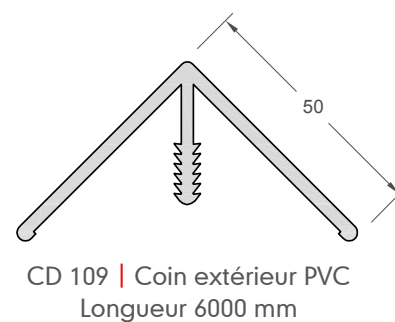

Colordeck CD 148 |
panneau classique (rainure plate)

Colordeck CD 190 |
panneau lisse

Colordeck CDP 165 |
panneau à clin

Liste des profilés

Couleurs

Imitation bois coloré

Gris anthracite
(± ral 7016)
CD 148 / CD 190