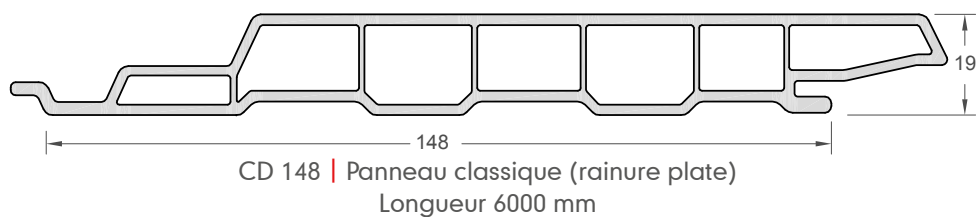

Colordeck CD 148 |
panneau classique (rainure plate)

Colordeck CD 190 |
panneau lisse

Colordeck CDP 165 |
panneau à clin

Liste des profilés

Couleurs

Imitation bois coloré

Gris anthracite
(± ral 7016)
CD 148 / CD 190