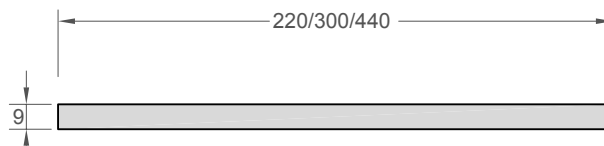

LCR 032 | Panneau plat 220 mm
LCR 033 | Panneau plat 300 mm
PB 440 | Panneau plat 440 mm
Longueur 5550 mm

LoCra habillage de chéneaux couleurs

Coating sur demande

Toutes les couleurs du spectre RAL sont également disponibles sur demande.

Excécution film lisse Renolit Exofol (15 ans de garantie)

Gris anthracite
Ul'ti Matt
(± ral 7016)

Gris signal
Ul'ti Matt
(± ral 7004)

Blanc Ul'ti Matt
(± ral 9010)

Noir Ul'ti Matt
(± ral 9011)