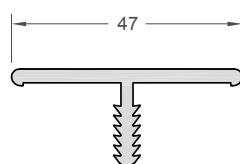

Colordeck CD 148 |
panneau classique (rainure plate)

Colordeck CD 190 |
panneau lisse

Colordeck CDP 165 |
panneau à clin

Liste des profilés

Couleurs

Imitation bois coloré

Gris anthracite
(± ral 7016)
CD 148 / CD 190