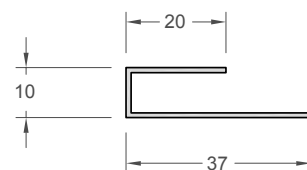

Liste des profilés

LCR 030 | Planche PVC alvéolaire
rainure V 10 x 200
Longueur 6000 mm

LCR 031 | U-profil de finition PVC
Longueur 6000 mm

LCR 020 | 35 x 150 mm
LCR 021 | 35 x 175 mm
LCR 023 | 35 x 225 mm
LCR 025 | 35 x 300 mm
LCR 026 | 35 x 400 mm
Longueur 6000 mm