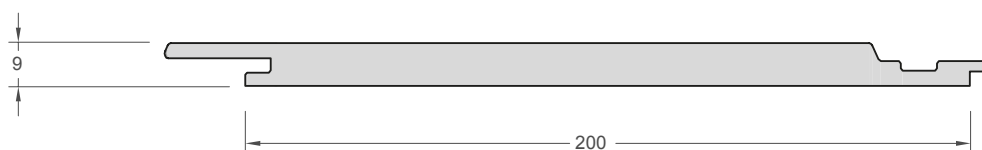

Bardages LoCra Tricoya®

La gamme de bardage peut également utilisée pour la finition de sous-toiture.

PG 200 | Rainure V 9 x 200 mm
Longueur 5550 mm