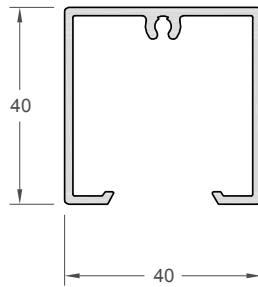

LCR 038 | Profilé tubulaire
40 x 40 mm