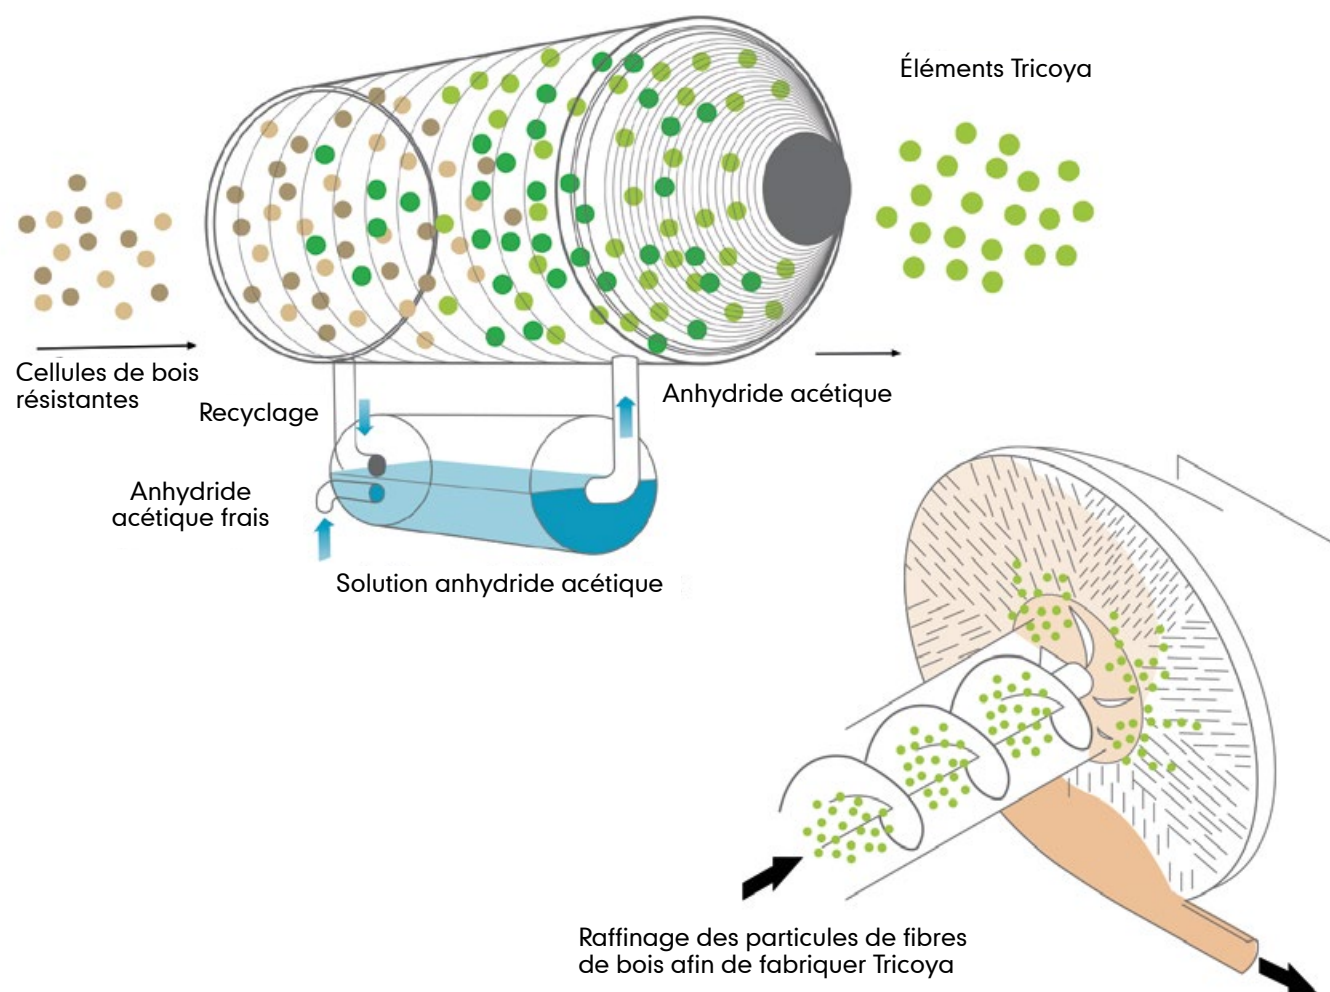

Ceux-ci absorbent et rejettent l'eau, ce qui provoque la dilatation et la contraction du bois. Dans l'état actuel des connaissances, on suppose que cela provoque également la formation de moisissures et de pourriture du bois à cause des enzymes.

La technologie unique du fabricant Accsys utilisée pour la fabrication de Tricoya® se base sur l'acétylation,

un processus découvert par les scientifiques voici déjà 80 ans. Il a pour effet de transformer les hydroxyles du bois en groupes acétyles. Cela se produit en faisant réagir le bois au contact de l'anhydride acétique, qui provient de l'acide acétique, mieux connu sous le nom de vinaigre.

Lorsque l'hydroxyle est transformé en acétyle, le bois n'absorbe pratiquement plus d'humidité. Cela améliore énormément sa longévité et sa stabilité dimensionnelle.

Les groupes acétyles sont naturellement présents dans toutes les

essences de bois. Cela signifie qu'il ne faut leur ajouter aucun composant lors du processus de transformation.

La modification de la structure chimique du bois donne naissance à un produit neuf, qui est fortement modifié.

Les autres méthodes visant à améliorer la stabilité du bois ont généralement recours à des produits chimiques (lubrifiants, ammoniac ou composés métalliques). Ils améliorent certes la longévité du bois, mais pas sa résistance aux effets de dilatation ni de contraction.

© Image Droits d'auteur