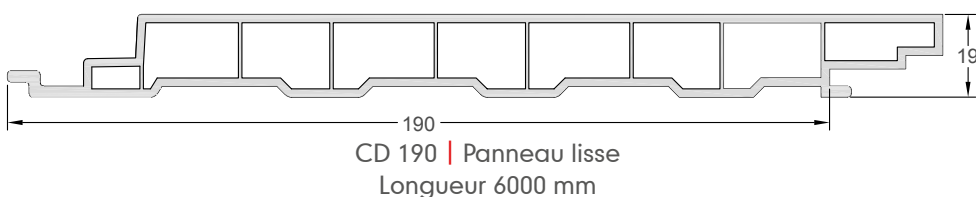

Colordeck CD 148 |
panneau classique (rainure plate)

Colordeck CD 190 |
panneau lisse

Colordeck CDP 165 |
panneau à clin

Liste des profilés

Couleurs

Imitation bois coloré

Gris anthracite
(± ral 7016)
CD 148 / CD 190