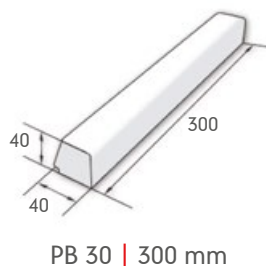

Coin extérieur