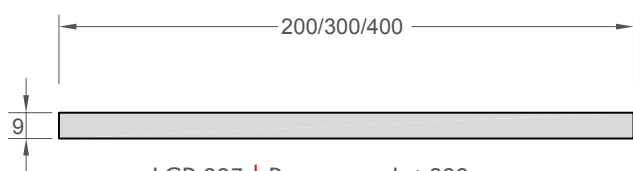

Liste des profilés

LCR 030 | Planche PVC alvéolaire
rainure V 10 x 200
Longueur 6000 mm

LCR 031 | U-profil de finition PVC
Longueur 6000 mm

LCR 020 | 35 x 150 mm
LCR 021 | 35 x 175 mm
LCR 023 | 35 x 225 mm
LCR 025 | 35 x 300 mm
LCR 026 | 35 x 400 mm
Longueur 6000 mm