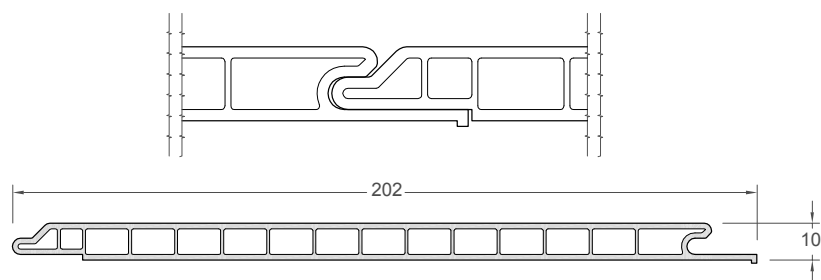

Liste des profilés

LCR 030 | Planche PVC alvéolaire
rainure V 10 x 200
Longueur 6000 mm

LCR 031 | U-profil de finition PVC
Longueur 6000 mm

LCR 020 | 35 x 150 mm
LCR 021 | 35 x 175 mm
LCR 023 | 35 x 225 mm
LCR 025 | 35 x 300 mm
LCR 026 | 35 x 400 mm
Longueur 6000 mm