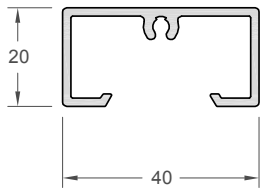

Application verticale

LCR 037 | Profilé tubulaire
20 x 40 mm