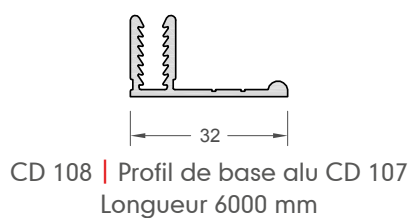

Colordeck CD 148 |
panneau classique (rainure plate)

Colordeck CD 190 |
panneau lisse

Colordeck CDP 165 |
panneau à clin

Liste des profilés

Couleurs

Imitation bois coloré

Gris anthracite
(± ral 7016)
CD 148 / CD 190