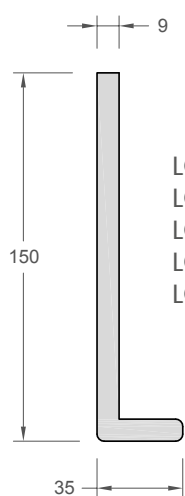

Liste des profilés

LCR 030 | Planche PVC alvéolaire
rainure V 10 x 200
Longueur 6000 mm

LCR 031 | U-profil de finition PVC
Longueur 6000 mm

LCR 020 | 35 x 150 mm
LCR 021 | 35 x 175 mm
LCR 023 | 35 x 225 mm
LCR 025 | 35 x 300 mm
LCR 026 | 35 x 400 mm
Longueur 6000 mm