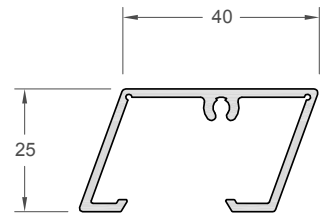

Application horizontale

LCR 039 | Profilé tubulaire
trapézoïdal 25 x 40 mm