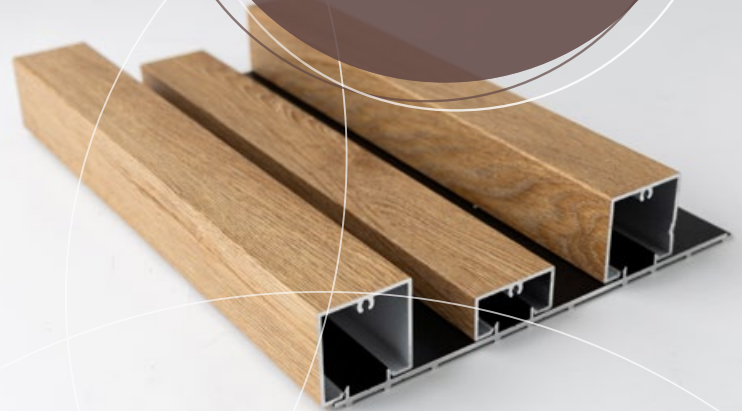

Bardages LoCra en aluminium pour façades Colorwall

Les bardages de LoCra en aluminium donnent à toute façade une allure à la fois moderne et robuste.

L'emploi de films en diverses imitations bois et/ou couleurs unies confère

maintes possibilités adaptées à tout type d'habitations et de bâtiments résidentiels, industriels et/ou utilitaires.

Bardages LoCra en aluminium pour façades :
le choix résolu de la plus haute qualité

Application verticale