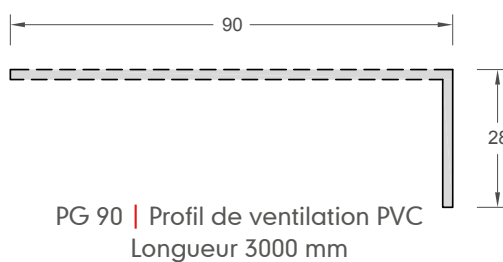

Colordeck CD 148 |
panneau classique (rainure plate)

Colordeck CD 190 |
panneau lisse

Colordeck CDP 165 |
panneau à clin

Liste des profilés

Couleurs

Imitation bois coloré

Gris anthracite
(± ral 7016)
CD 148 / CD 190