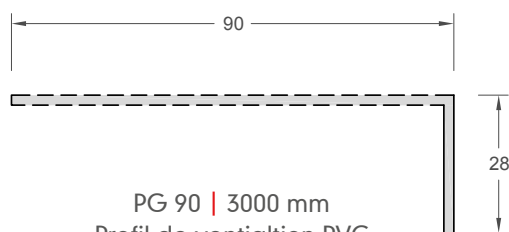

Accessoires

Profil de ventilation