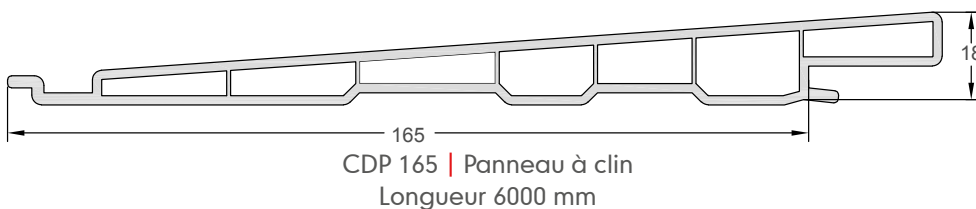

Colordeck CD 148 |
panneau classique (rainure plate)

Colordeck CD 190 |
panneau lisse

Colordeck CDP 165 |
panneau à clin

Liste des profilés

Couleurs

Imitation bois coloré

Gris anthracite
(± ral 7016)
CD 148 / CD 190