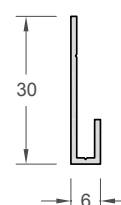

Colordeck CD 148 |
panneau classique (rainure plate)

Colordeck CD 190 |
panneau lisse

Colordeck CDP 165 |
panneau à clin

Liste des profilés

Couleurs

Imitation bois coloré

Gris anthracite
(± ral 7016)
CD 148 / CD 190