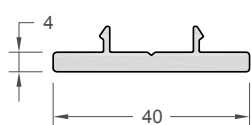

Accessoires

LCR 040 | Profil de finition clipsable