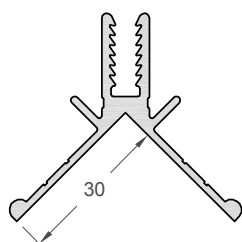

Colordeck CD 148 |
panneau classique (rainure plate)

Colordeck CD 190 |
panneau lisse

Colordeck CDP 165 |
panneau à clin

Liste des profilés

Couleurs

Imitation bois coloré

Gris anthracite
(± ral 7016)
CD 148 / CD 190