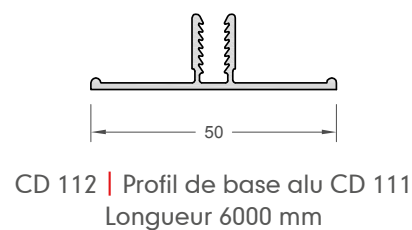

Colordeck CD 148 |
panneau classique (rainure plate)

Colordeck CD 190 |
panneau lisse

Colordeck CDP 165 |
panneau à clin

Liste des profilés

Couleurs

Imitation bois coloré

Gris anthracite
(± ral 7016)
CD 148 / CD 190