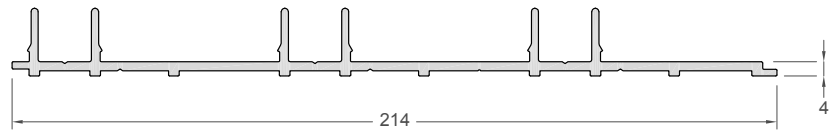

La forme (avec un côté oblique) empêche les dépôts d'eau ou de saletés.

Deux types de profilés (de 20 x 40 mm et 40 x 40 mm) sont destinés pour une pose à la verticale. Des réalisations parfaitement plates ou en 3 dimensions sont ici possibles.

Tous les profilés aluminium mesurent 6000 mm.

Au besoin, des coupes sur mesure peuvent être livrées en fonction du projet.

Liste des profilés

LCR 035 | Panneau mural de base 74 mm

LCR 036 | Panneau mural de base triple 214 mm