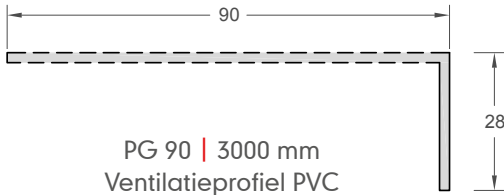

La forme (avec un côté oblique) empêche les dépôts d'eau ou de saletés.

Deux types de profilés (de 20 x 40 mm et 40 x 40 mm) sont destinés pour une pose à la verticale. Des réalisations parfaitement plates ou en 3 dimensions sont ici possibles.

Tous les profilés aluminium mesurent 6000 mm.

Au besoin, des coupes sur mesure peuvent être livrées en fonction du projet.

Liste des profilés

LCR 035 | Panneau mural de base 74 mm

LCR 036 | Panneau mural de base triple 214 mm