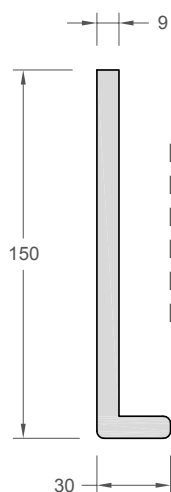

LoCra habillage de chéneaux Tricoya®

PB 150 | 30 x 150 mm
PB 175 | 30 x 175 mm
PB 225 | 30 x 225 mm
PB 300 | 30 x 300 mm
PB 410 | 30 x 410 mm
Longueur 5550 mm