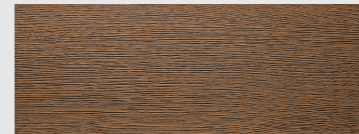

*macchiato*

*havanna*

*java*

*nero*

*De originele kleuren kunnen  
afwijken van de print.  
Les couleurs du produit peuvent  
diverger de celles de l'impression.*

**AFMETINGEN:  
DIMENSIONS: (L x B)**

1200 x 396 mm