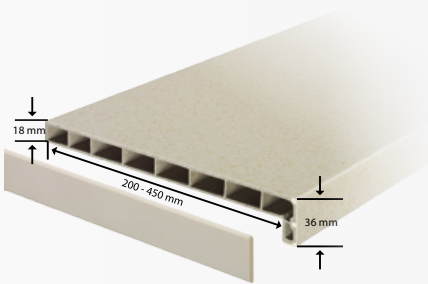

Freestone brillant

Travertin

Sable
(± ral 9001)

Noir trafic
(± ral 9017)
Film stratifié
'Clean Touch'

Dimensions

Largeurs (mm)
200 | 250 | 300 | 350 | 400 | 450

blanc
freestone
béton gris
béton gris clair
carrara marbré brillant
freestone brillant

Largeurs (mm)
200 | 250 | 300

sable
travertin
200 | 250 | 300 | 450
noir trafic

Longueur (mm)
6000

Technologie parfaite

- 1 bord de facettes
- 2 laminé
- 3 couche co-extrusion
- 4 Wood Plastic Composite (WPC) noyau

Embout affleurant

Les embouts d'extrémité sont pourvus du bord taillé en facettes comme les appuis de fenêtre. Par leur esthétique similaire, adaptée à la structure superficielle de l'appui de fenêtre, ils procurent une finition élégante.