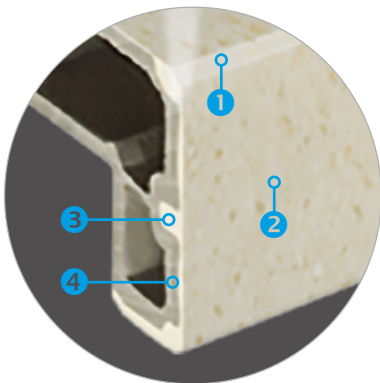

Freestone brillant

Travertin

Sable
(± ral 9001)

Noir trafic
(± ral 9017)
Film stratifié
'Clean Touch'

Dimensions

Largeurs (mm)
200 | 250 | 300 | 350 | 400 | 450

blanc
freestone
béton gris
béton gris clair
carrara marbré brillant
freestone brillant

Largeurs (mm)
200 | 250 | 300

sable
travertin
200 | 250 | 300 | 450
noir trafic

Longueur (mm)
6000

Technologie parfaite

- 1 bord de facettes
- 2 laminé
- 3 couche co-extrusion
- 4 Wood Plastic Composite (WPC) noyau

Embout affleurant

Les embouts d'extrémité sont pourvus du bord taillé en facettes comme les appuis de fenêtre. Par leur esthétique similaire, adaptée à la structure superficielle de l'appui de fenêtre, ils procurent une finition élégante.