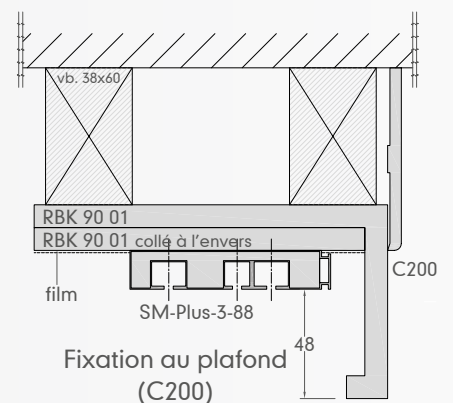

Flacon de retouche avec brosse

LCR 016 | 12 ml

Finition caisson à volet

Coffre à rideaux

LoCra, **fabricant** d'applications diverses en **menuiseries intérieures et extérieures**.

Découvrez nos autres produits sur www.locra.be