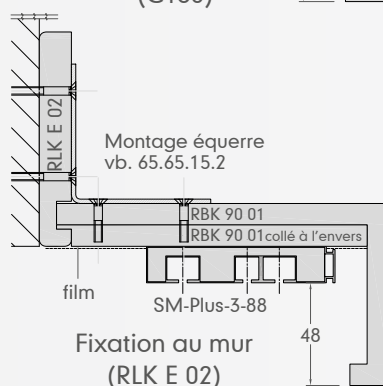

Coffre à rideaux