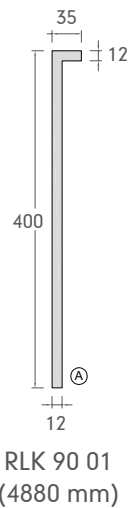

Finition caisson à volet