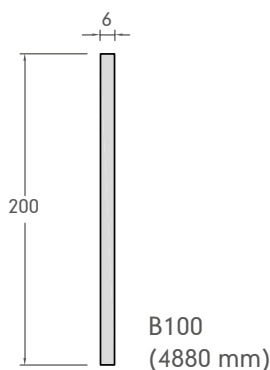

Finition fenêtre combinaison

Plinthes

Plaque

Accessoires de fixation

Vis à bois double fileté

LCR 004 | 4,8 x 32 mm
TTAP 20 DT / RVS A2

High Tack colle de montage

LCR 006
cartouche 290 ml