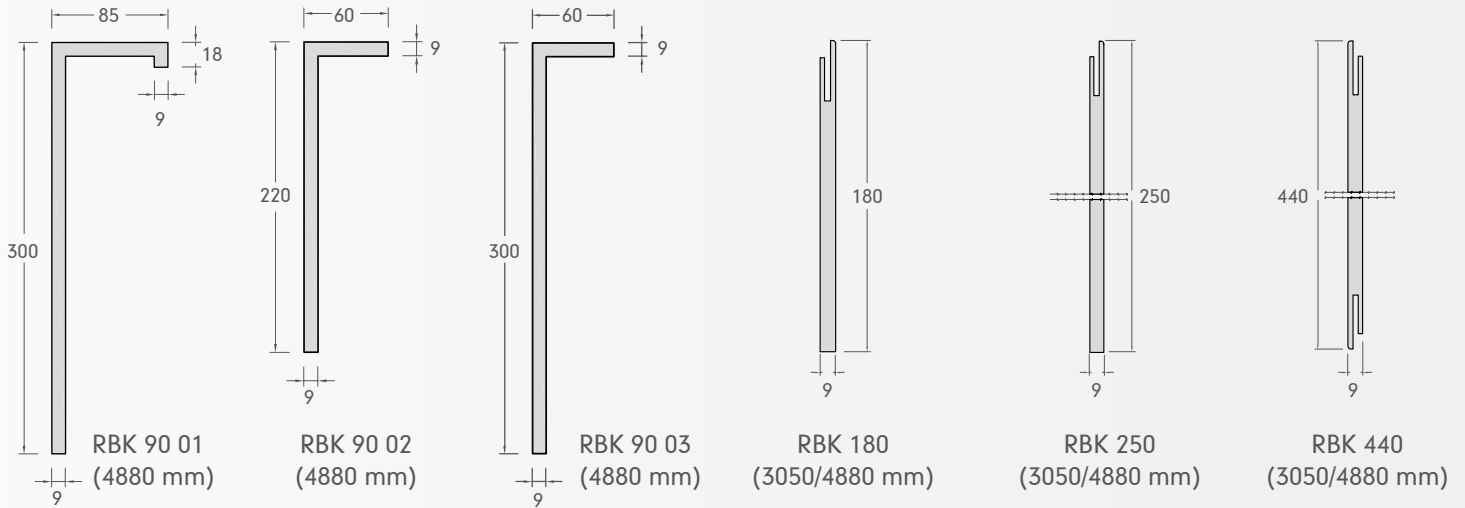

Finition fenêtre combinaison

Plinthes

Plaque

Accessoires de fixation

Vis à bois double fileté

LCR 004 | 4,8 x 32 mm
TTAP 20 DT / RVS A2

High Tack colle de montage

LCR 006
cartouche 290 ml