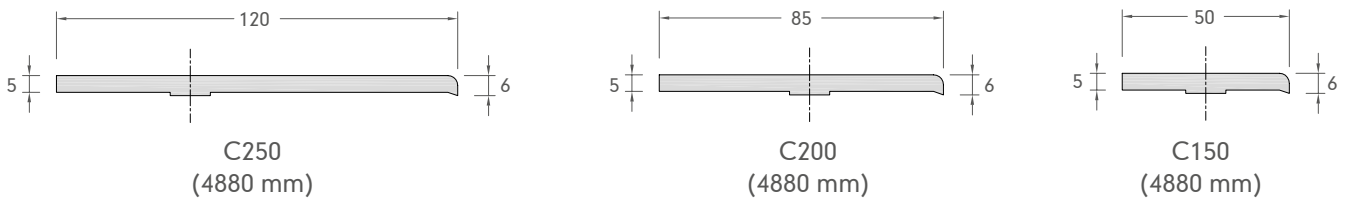

Finition fenêtre combinaison

Plinthes

Plaque

Accessoires de fixation

Vis à bois double fileté

LCR 004 | 4,8 x 32 mm
TTAP 20 DT / RVS A2

High Tack colle de montage

LCR 006
cartouche 290 ml