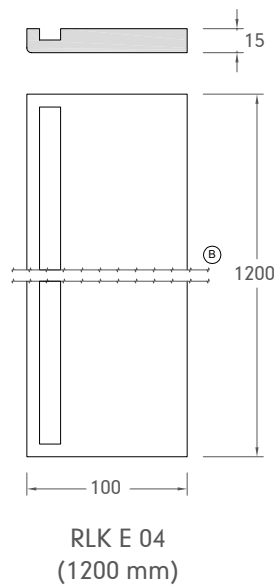

Finition caisson à volet