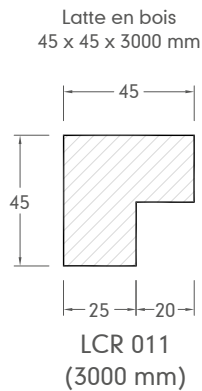

Finition caisson à volet