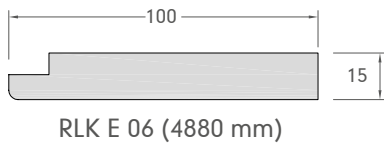

Finition caisson à volet