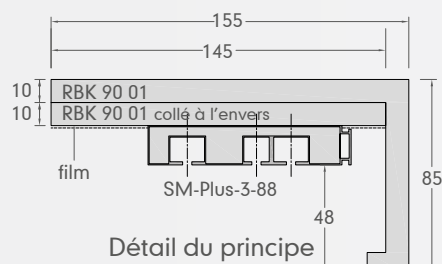

Coffre à rideaux