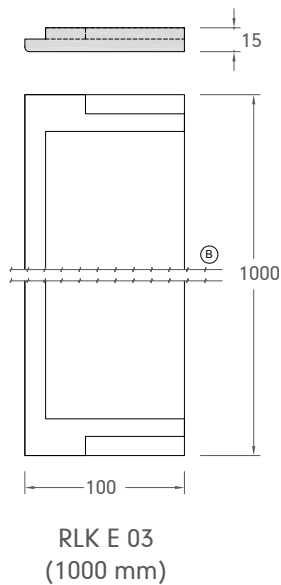

Finition caisson à volet