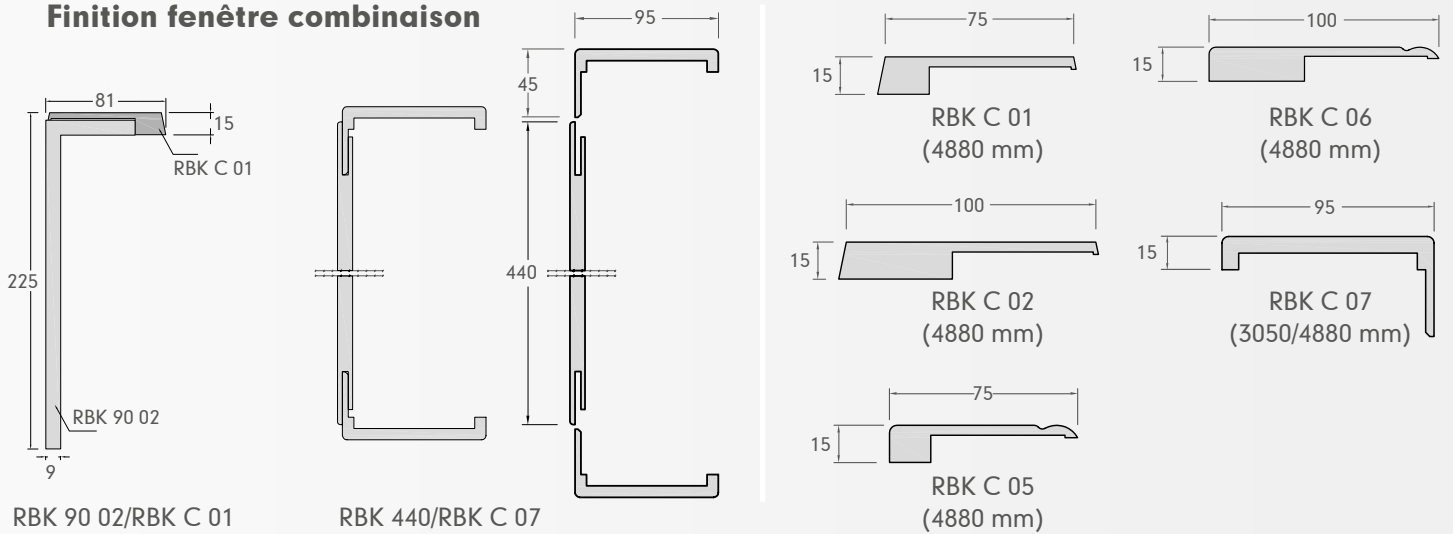

Finition fenêtre combinaison

Plinthes

Plaque

Accessoires de fixation

Vis à bois double fileté

LCR 004 | 4,8 x 32 mm
TTAP 20 DT / RVS A2

High Tack colle de montage

LCR 006
cartouche 290 ml