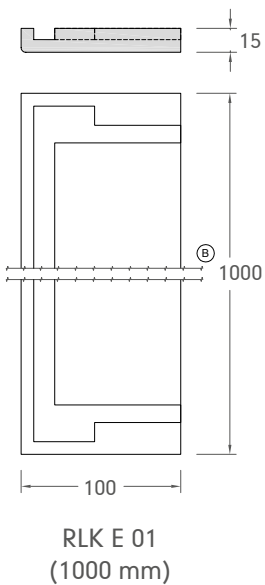

Finition caisson à volet