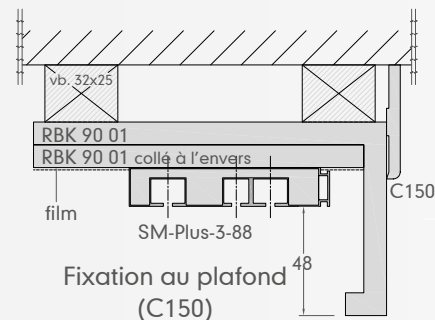

Flacon de retouche avec brosse

LCR 016 | 12 ml

Finition caisson à volet

Coffre à rideaux

LoCra, **fabricant** d'applications diverses en **menuiseries intérieures et extérieures**.

Découvrez nos autres produits sur www.locra.be