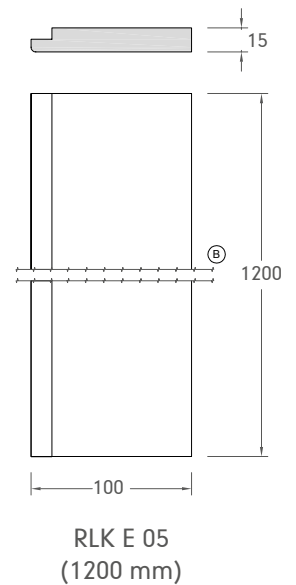

Finition caisson à volet