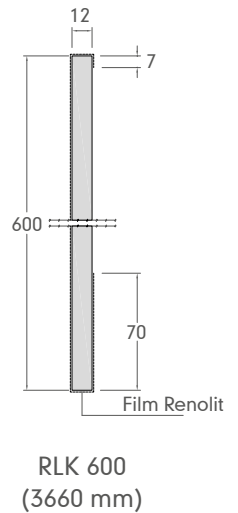

Finition caisson à volet