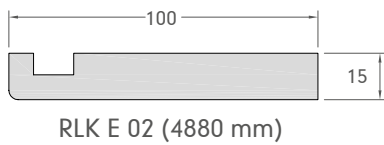

Finition caisson à volet