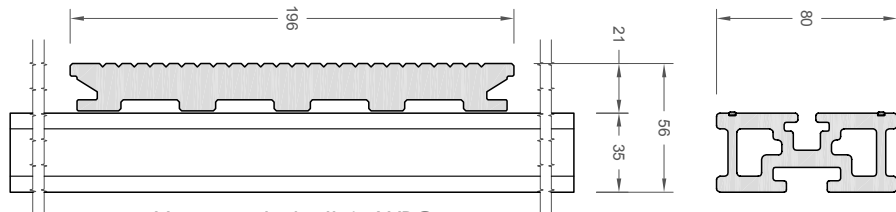

Hierdoor kennen uw wensen en creativiteit geen grenzen.

LIGNODUR terrafina® een pure belevenis !

Technische gegevens

Terrasplanken massiv XL

Fijne structuur	196 mm + 4 mm voeg
Glad	196 mm + 4 mm voeg
Werkende breedte	200 mm
Hoogte	21 mm
Gewicht	4,4 kg / lm
Standaardlengte	4,00 / 5,00 m
Afwerking kan door middel van een plint (17 x 85 mm), WPC-hoekprofiel en/of alu-hoekprofiel.	

Kleuren

Oppervlakte

Variabele opbouwhoogte

Lage onderbalk in WPC
60 x 17 mm | Lengte 400 cm

Hoge onderbalk in WPC
80 x 35 mm | Lengte 400 / 600 cm

Lage onderbalk in aluminium
55 x 17 mm | Lengte 400 cm

Lage onderbalk in aluminium
80 x 35 mm | 173,20 / 600,00 cm
160 x 35 mm | 173,20 / 600,00 cm

Hoge onderbalk in aluminium
80 x 80 mm | 173,20 / 294,50 / 600,00 cm
160 x 80 mm | 294,50 / 600,00 cm

Technische gegevens

terrasplanken	massiv lounge Exclusive	massiv lounge XL Exclusive
Structuur	146 + 4 mm voeg	196 + 4 mm voeg
Werkende breedte	150 mm	200 mm
Hoogte	21 mm	21 mm
Gewicht	4,28 kg / lm	5,51 kg / lm
Standaardlengte	4,00 / 5,00 / 6,00 m	4,00 / 5,00 m