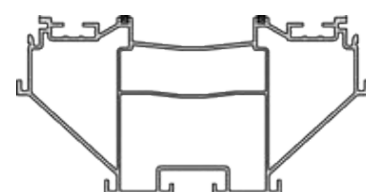

Variabele opbouwhoogte