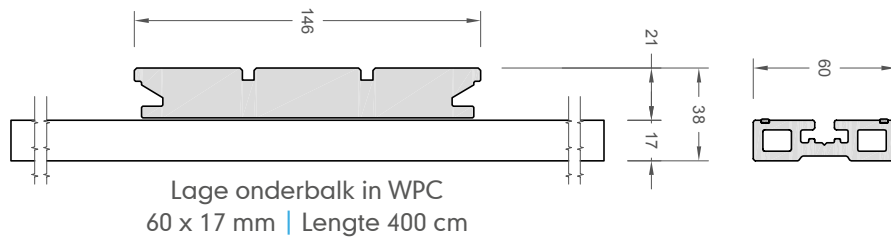

Afwerking kan door middel van een plint (17 x 85 mm), WPC-hoekprofiel en/of alu-hoekprofiel.

Kleuren

massiv glad

massiv scheepsdek

Oppervlakte

Variabele opbouwhoogte

Luxueuze
terrasplanken
Smaakvol en
tijdloos