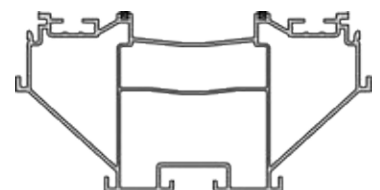

Afwerking kan door middel van een plint (17 x 85 mm), WPC-hoekprofiel en/of alu-hoekprofiel.

Kleuren

massiv glad

massiv scheepsdek

Oppervlakte

Variabele opbouwhoogte

Luxueuze
terrasplanken
Smaakvol en
tijdloos