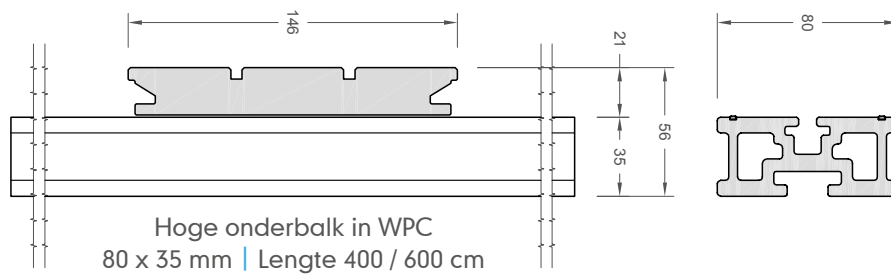

Afwerking kan door middel van een plint (17 x 85 mm), WPC-hoekprofiel en/of alu-hoekprofiel.

Kleuren

massiv glad

massiv scheepsdek

Oppervlakte

Variabele opbouwhoogte

Luxueuze
terrasplanken
Smaakvol en
tijdloos