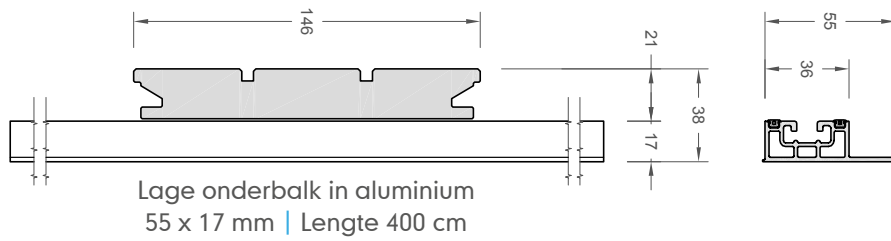

Afwerking kan door middel van een plint (17 x 85 mm), WPC-hoekprofiel en/of alu-hoekprofiel.

Kleuren

massiv glad

massiv scheepsdek

Oppervlakte

Variabele opbouwhoogte

Luxueuze
terrasplanken
Smaakvol en
tijdloos