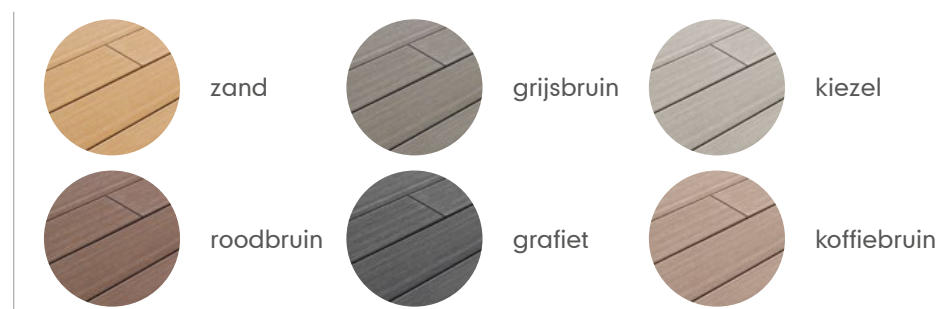

Kleuren

Oppervlakte

Variabele opbouwhoogte

Lage onderbalk in WPC
60 x 17 mm | Lengte 400 cm

Hoge onderbalk in WPC
80 x 35 mm | Lengte 400 / 600 cm

Lage onderbalk in aluminium
55 x 17 mm | Lengte 400 cm

Lage onderbalk in aluminium
80 x 35 mm | 173,20 / 600,00 cm
160 x 35 mm | 173,20 / 600,00 cm