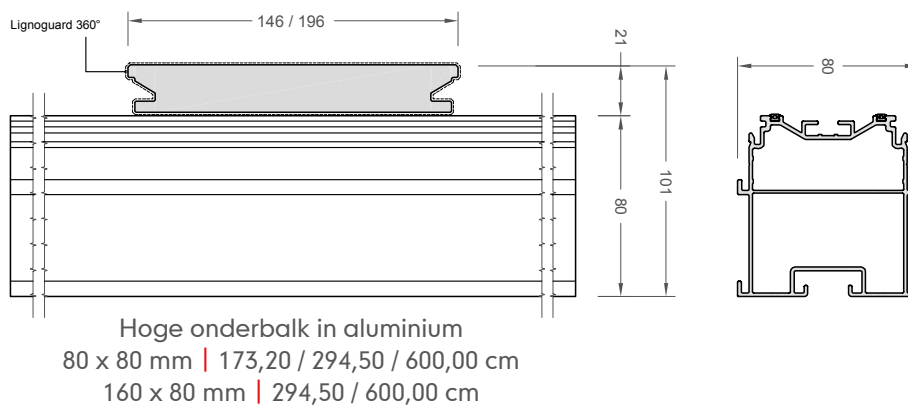

Variabele opbouwhoogte