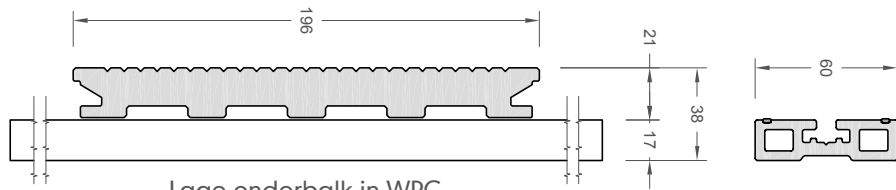

Variabele opbouwhoogte

Lage onderbalk in WPC
60 x 17 mm | Lengte 400 cm