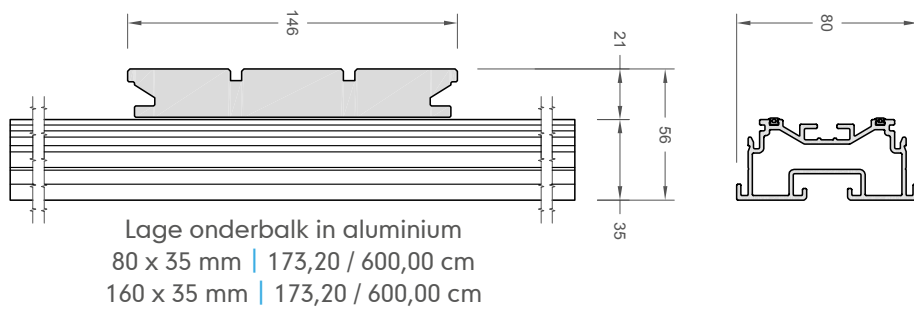

Afwerking kan door middel van een plint (17 x 85 mm), WPC-hoekprofiel en/of alu-hoekprofiel.

Kleuren

massiv glad

massiv scheepsdek

Oppervlakte

Variabele opbouwhoogte

Luxueuze
terrasplanken
Smaakvol en
tijdloos