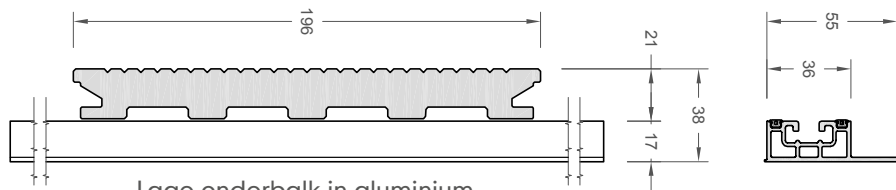

Hierdoor kennen uw wensen en creativiteit geen grenzen.

LIGNODUR terrafina® een pure belevenis !

Technische gegevens

Terrasplanken massiv XL

Fijne structuur	196 mm + 4 mm voeg
Glad	196 mm + 4 mm voeg
Werkende breedte	200 mm
Hoogte	21 mm
Gewicht	4,4 kg / lm
Standaardlengte	4,00 / 5,00 m
Afwerking kan door middel van een plint (17 x 85 mm), WPC-hoekprofiel en/of alu-hoekprofiel.	

Kleuren

Oppervlakte

Variabele opbouwhoogte

Lage onderbalk in WPC
60 x 17 mm | Lengte 400 cm

Hoge onderbalk in WPC
80 x 35 mm | Lengte 400 / 600 cm

Lage onderbalk in aluminium
55 x 17 mm | Lengte 400 cm

Lage onderbalk in aluminium
80 x 35 mm | 173,20 / 600,00 cm
160 x 35 mm | 173,20 / 600,00 cm

Hoge onderbalk in aluminium
80 x 80 mm | 173,20 / 294,50 / 600,00 cm
160 x 80 mm | 294,50 / 600,00 cm

Technische gegevens

terrasplanken	massiv lounge Exclusive	massiv lounge XL Exclusive
Structuur	146 + 4 mm voeg	196 + 4 mm voeg
Werkende breedte	150 mm	200 mm
Hoogte	21 mm	21 mm
Gewicht	4,28 kg / lm	5,51 kg / lm
Standaardlengte	4,00 / 5,00 / 6,00 m	4,00 / 5,00 m