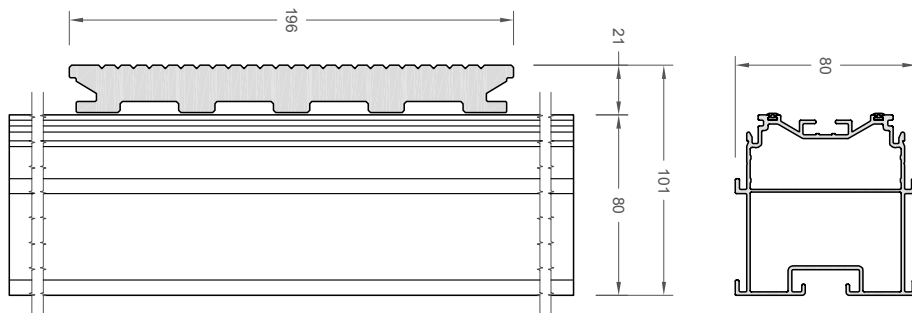

Kleuren

Oppervlakte

Variabele opbouwhoogte

Lage onderbalk in WPC
60 x 17 mm | Lengte 400 cm

Hoge onderbalk in WPC
80 x 35 mm | Lengte 400 / 600 cm

Lage onderbalk in aluminium
55 x 17 mm | Lengte 400 cm

Lage onderbalk in aluminium
80 x 35 mm | 173,20 / 600,00 cm
160 x 35 mm | 173,20 / 600,00 cm

Hoge onderbalk in aluminium
80 x 80 mm | 173,20 / 294,50 / 600,00 cm
160 x 80 mm | 294,50 / 600,00 cm

Technische gegevens

terrasplanken	massiv lounge Exclusive	massiv lounge XL Exclusive
Structuur	146 + 4 mm voeg	196 + 4 mm voeg
Werkende breedte	150 mm	200 mm
Hoogte	21 mm	21 mm
Gewicht	4,28 kg / lm	5,51 kg / lm
Standaardlengte	4,00 / 5,00 / 6,00 m	4,00 / 5,00 m