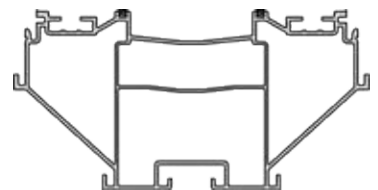

Kleuren

Oppervlakte

Variabele opbouwhoogte

Lage onderbalk in WPC
60 x 17 mm | Lengte 400 cm

Hoge onderbalk in WPC
80 x 35 mm | Lengte 400 / 600 cm

Lage onderbalk in aluminium
55 x 17 mm | Lengte 400 cm

Lage onderbalk in aluminium
80 x 35 mm | 173,20 / 600,00 cm
160 x 35 mm | 173,20 / 600,00 cm

Hoge onderbalk in aluminium
80 x 80 mm | 173,20 / 294,50 / 600,00 cm
160 x 80 mm | 294,50 / 600,00 cm

Technische gegevens

terrasplanken	massiv lounge Exclusive	massiv lounge XL Exclusive
Structuur	146 + 4 mm voeg	196 + 4 mm voeg
Werkende breedte	150 mm	200 mm
Hoogte	21 mm	21 mm
Gewicht	4,28 kg / lm	5,51 kg / lm
Standaardlengte	4,00 / 5,00 / 6,00 m	4,00 / 5,00 m