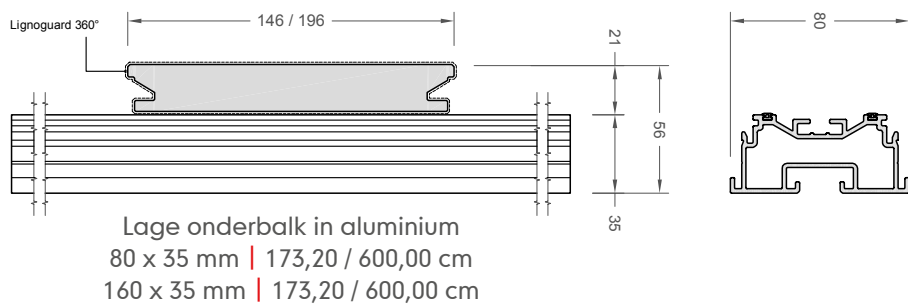

Variabele opbouwhoogte