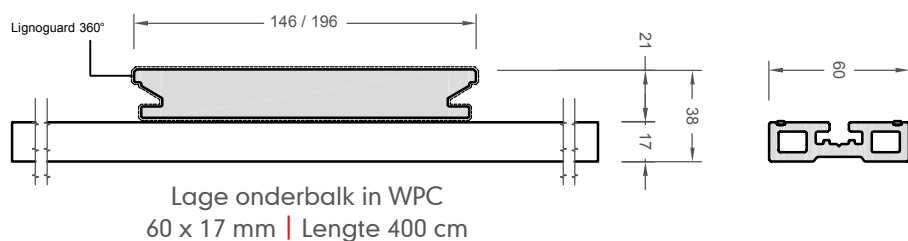

Variabele opbouwhoogte