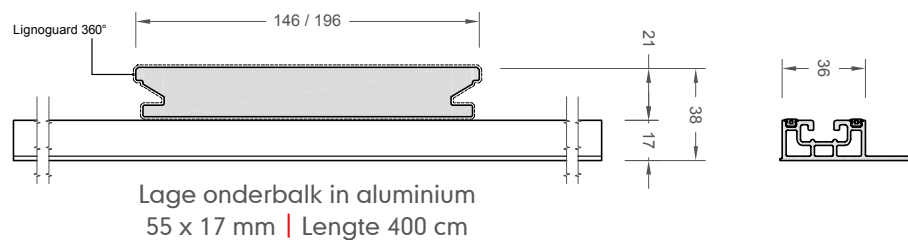

Variabele opbouwhoogte