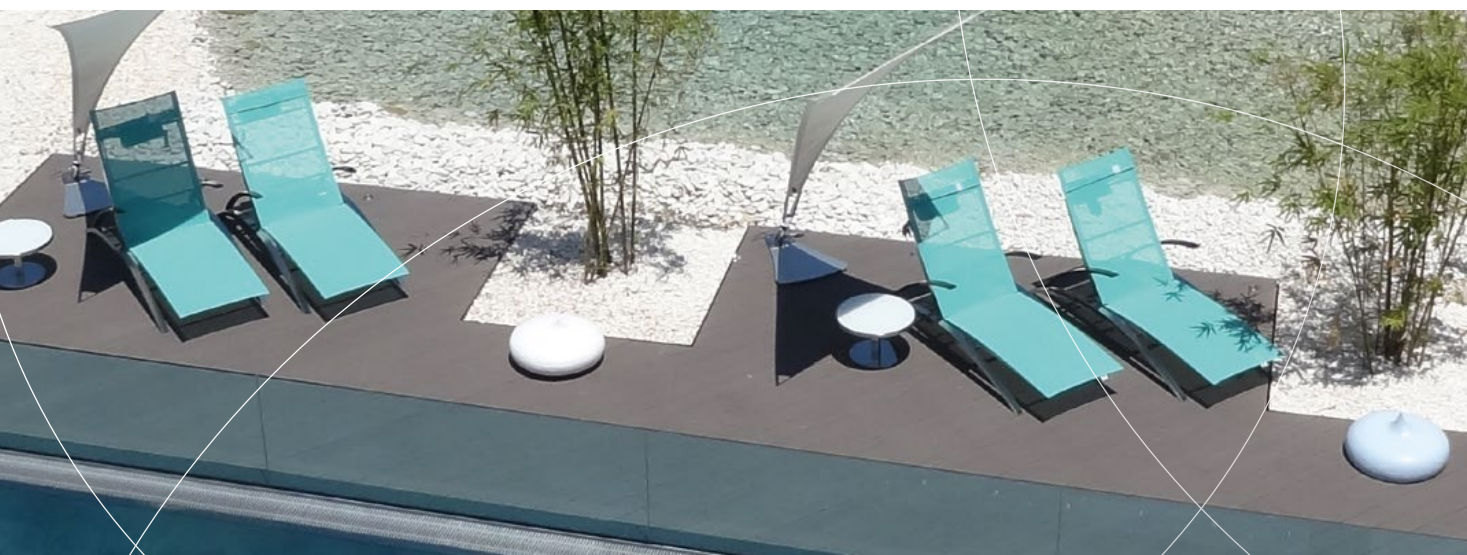

Afwerking kan door middel van een plint (17 x 85 mm), WPC-hoekprofiel en/of alu-hoekprofiel.

Kleuren

massiv glad

massiv scheepsdek

Oppervlakte

Variabele opbouwhoogte

Luxueuze
terrasplanken
Smaakvol en
tijdloos