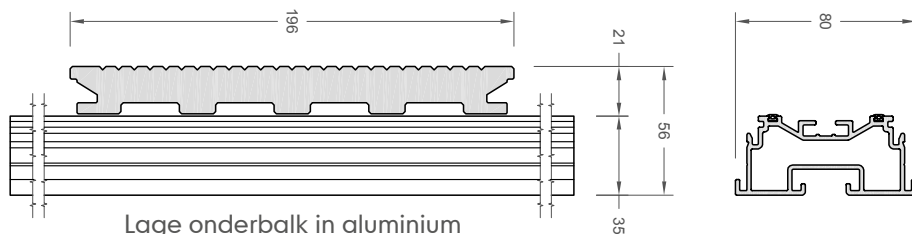

Kleuren

Oppervlakte

Variabele opbouwhoogte

Lage onderbalk in WPC
60 x 17 mm | Lengte 400 cm

Hoge onderbalk in WPC
80 x 35 mm | Lengte 400 / 600 cm

Lage onderbalk in aluminium
55 x 17 mm | Lengte 400 cm

Lage onderbalk in aluminium
80 x 35 mm | 173,20 / 600,00 cm
160 x 35 mm | 173,20 / 600,00 cm

Hoge onderbalk in aluminium
80 x 80 mm | 173,20 / 294,50 / 600,00 cm
160 x 80 mm | 294,50 / 600,00 cm

Technische gegevens

terrasplanken	massiv lounge Exclusive	massiv lounge XL Exclusive
Structuur	146 + 4 mm voeg	196 + 4 mm voeg
Werkende breedte	150 mm	200 mm
Hoogte	21 mm	21 mm
Gewicht	4,28 kg / lm	5,51 kg / lm
Standaardlengte	4,00 / 5,00 / 6,00 m	4,00 / 5,00 m