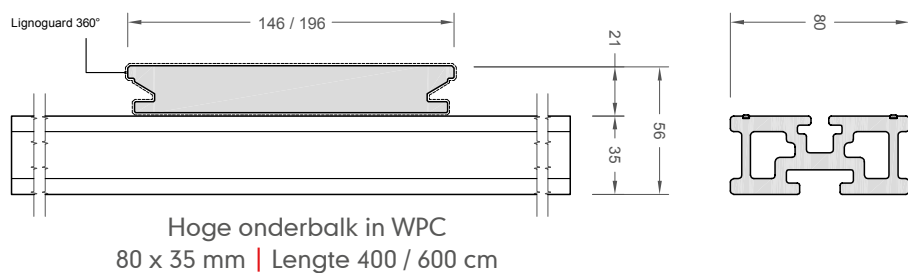

Variabele opbouwhoogte