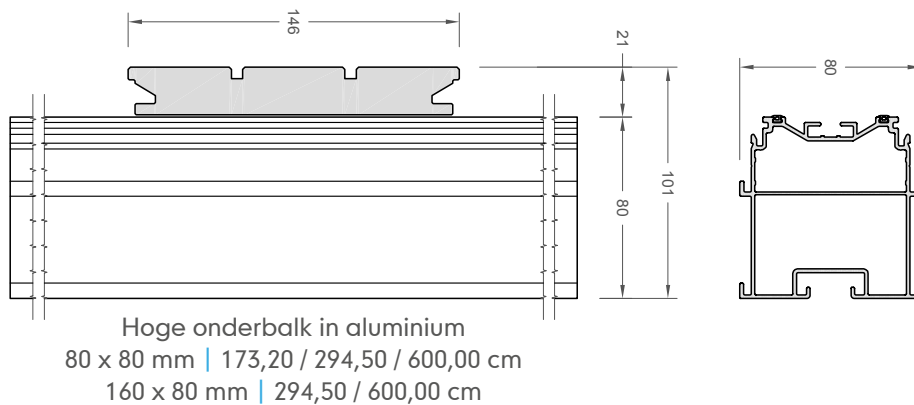

Afwerking kan door middel van een plint (17 x 85 mm), WPC-hoekprofiel en/of alu-hoekprofiel.

Kleuren

massiv glad

massiv scheepsdek

Oppervlakte

Variabele opbouwhoogte

Luxueuze
terrasplanken
Smaakvol en
tijdloos