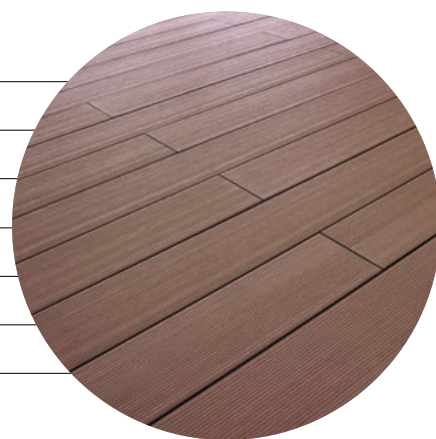

Hierdoor kennen uw wensen en creativiteit geen grenzen.

LIGNODUR terrafina® een pure belevenis !

Technische gegevens

Terrasplanken massiv XL

Fijne structuur	196 mm + 4 mm voeg
Glad	196 mm + 4 mm voeg
Werkende breedte	200 mm
Hoogte	21 mm
Gewicht	4,4 kg / lm
Standaardlengte	4,00 / 5,00 m
Afwerking kan door middel van een plint (17 x 85 mm), WPC-hoekprofiel en/of alu-hoekprofiel.	

Kleuren

Oppervlakte

Variabele opbouwhoogte

Lage onderbalk in WPC
60 x 17 mm | Lengte 400 cm

Hoge onderbalk in WPC
80 x 35 mm | Lengte 400 / 600 cm

Lage onderbalk in aluminium
55 x 17 mm | Lengte 400 cm

Lage onderbalk in aluminium
80 x 35 mm | 173,20 / 600,00 cm
160 x 35 mm | 173,20 / 600,00 cm