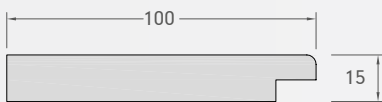

RLK E 06 (4880 mm)
ral 9016/9001