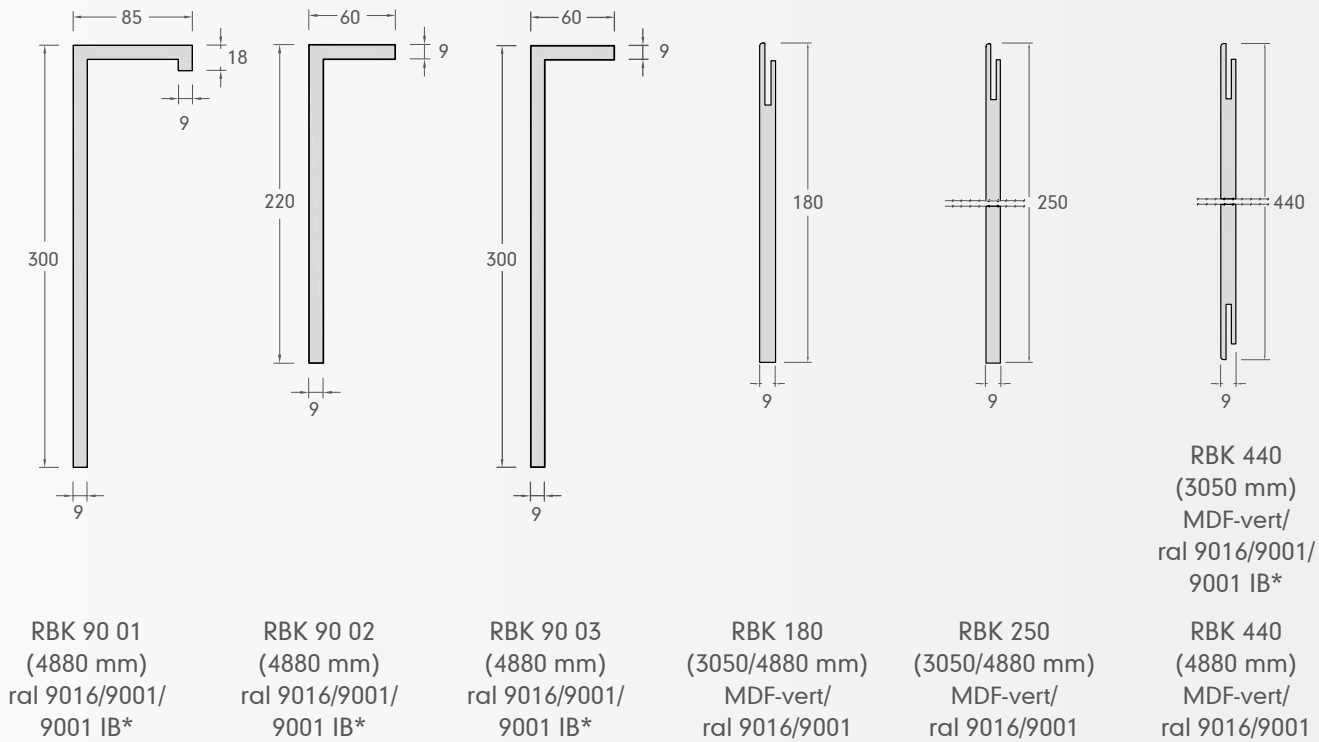

Finition fenêtre