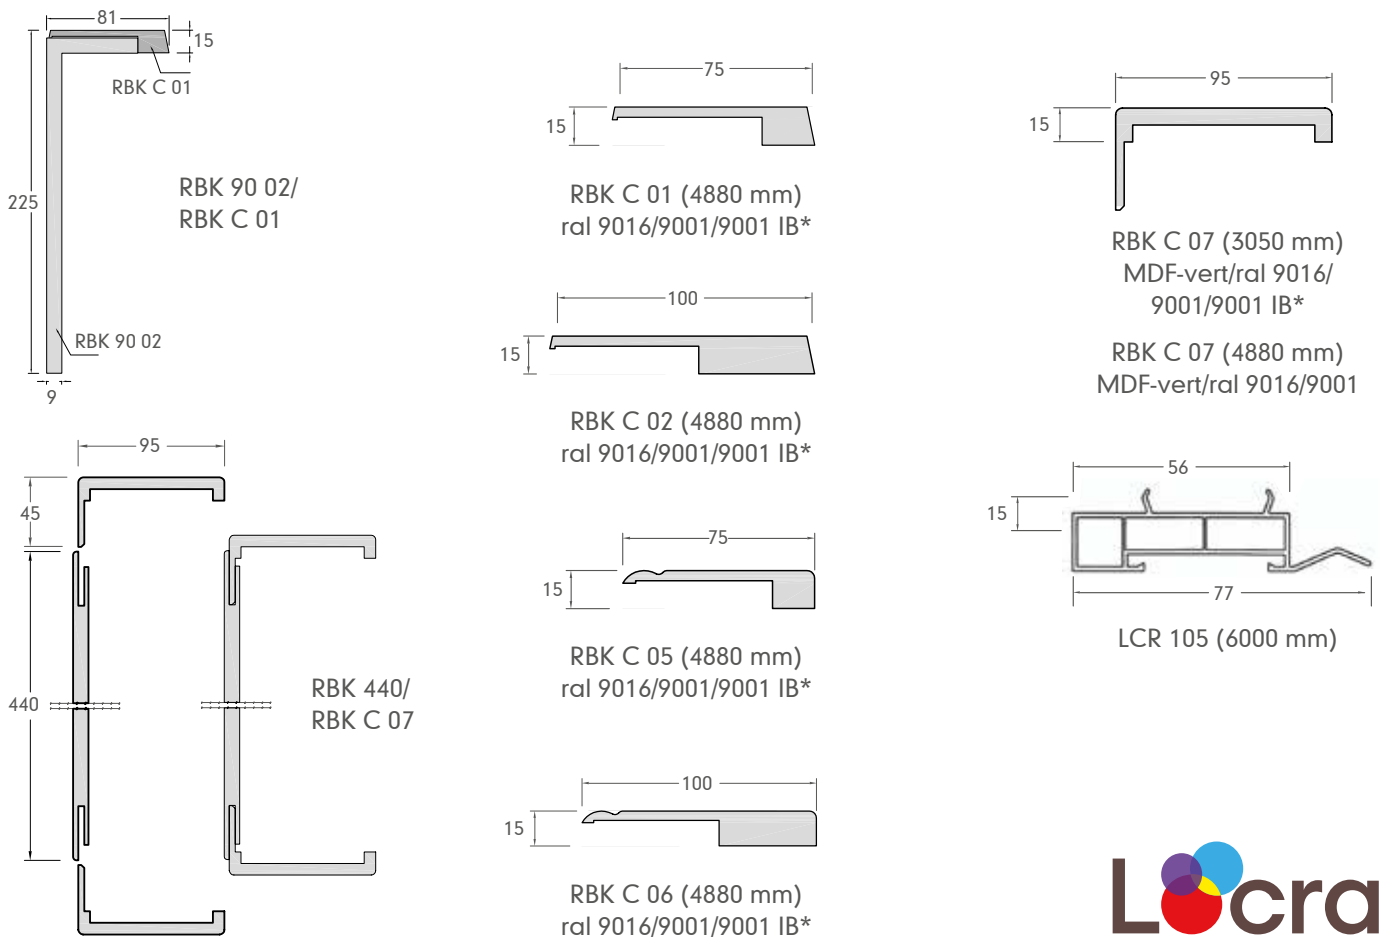

IB* = imitation bois

Plinthes

C 250 (4880 mm)
ral 9016/9001

C 200 (4880 mm)
ral 9016/9001

C 150 (4880 mm)
ral 9016/9001

Plaque

B 100 (4880 mm)
ral 9016/9001

Accessoires de fixation