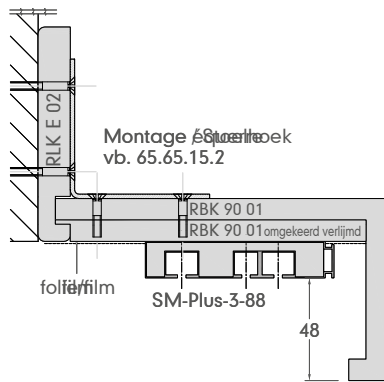

RLK E 03 (1000 mm)
ral 9016/9001/9001 IB*

RLK E 04 (1200 mm)
ral 9016/9001/9001 IB*

RLK E 05 (1200 mm)
ral 9016/9001/9001 IB*

Coffre à rideaux

Fixation au mur
(RLK E 02)

Fixation au plafond
(C150)

Fixation au plafond
(C200)