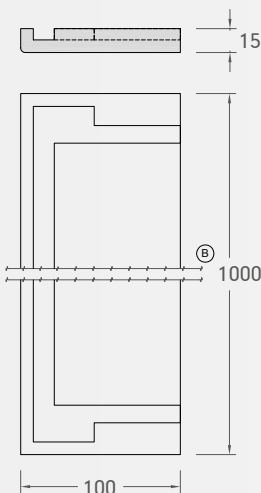

IB* = imitation bois

Plinthes

C 250 (4880 mm)
ral 9016/9001

C 200 (4880 mm)
ral 9016/9001

C 150 (4880 mm)
ral 9016/9001

Plaque

B 100 (4880 mm)
ral 9016/9001

Accessoires de fixation

RLK E 02 (4880 mm)
ral 9016/9001

RLK E 06 (4880 mm)
ral 9016/9001

LCR 011 (3000 mm)

RLK 90 01 (4880 mm)
ral 9016/9001/9001 IB*

RLK 600 (3660 mm)
ral 9016/9001/9001 IB*

RLK E 01 (1000 mm)
ral 9016/9001/9001 IB*