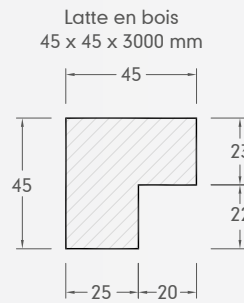

LCR 011 (3000 mm)