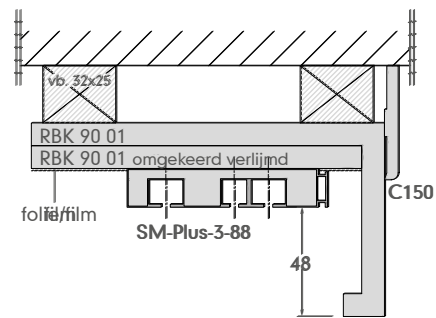

RLK E 03 (1000 mm)
ral 9016/9001/9001 IB*

RLK E 04 (1200 mm)
ral 9016/9001/9001 IB*

RLK E 05 (1200 mm)
ral 9016/9001/9001 IB*

Coffre à rideaux

Fixation au mur
(RLK E 02)

Fixation au plafond
(C150)

Fixation au plafond
(C200)