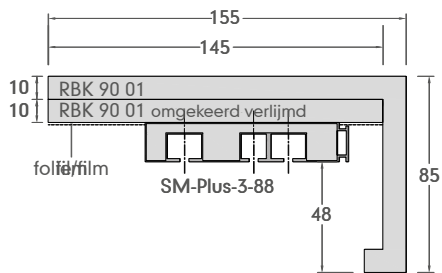

RLK E 03 (1000 mm)
ral 9016/9001/9001 IB*

RLK E 04 (1200 mm)
ral 9016/9001/9001 IB*

RLK E 05 (1200 mm)
ral 9016/9001/9001 IB*

Coffre à rideaux

Fixation au mur
(RLK E 02)

Fixation au plafond
(C150)

Fixation au plafond
(C200)