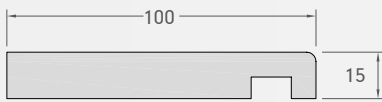

Finition caisson à volet

RLK E 02 (4880 mm)
ral 9016/9001