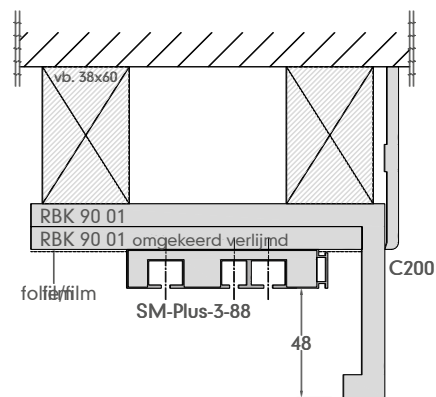

RLK E 03 (1000 mm)
ral 9016/9001/9001 IB*

RLK E 04 (1200 mm)
ral 9016/9001/9001 IB*

RLK E 05 (1200 mm)
ral 9016/9001/9001 IB*

Coffre à rideaux

Fixation au mur
(RLK E 02)

Fixation au plafond
(C150)

Fixation au plafond
(C200)