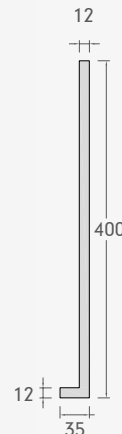

IB* = imitation bois

Plinthes

C 250 (4880 mm)
ral 9016/9001

C 200 (4880 mm)
ral 9016/9001

C 150 (4880 mm)
ral 9016/9001

Plaque

B 100 (4880 mm)
ral 9016/9001

Accessoires de fixation

Vis à bois double fileté

LCR 004 | 4,8 x 32 mm
ral 9016/9001
TTAP 20 DT / RVS A2

High Tack colle de montage

LCR 006
Koker 290 ml

Flacon de retouche avec brosse

LCR 016 | 12 ml
ral 9016/9001

Finition caisson à volet

RLK E 02 (4880 mm)
ral 9016/9001

RLK E 06 (4880 mm)
ral 9016/9001

LCR 011 (3000 mm)

RLK 90 01 (4880 mm)
ral 9016/9001/9001 IB*

RLK 600 (3660 mm)
ral 9016/9001/9001 IB*

RLK E 01 (1000 mm)
ral 9016/9001/9001 IB*