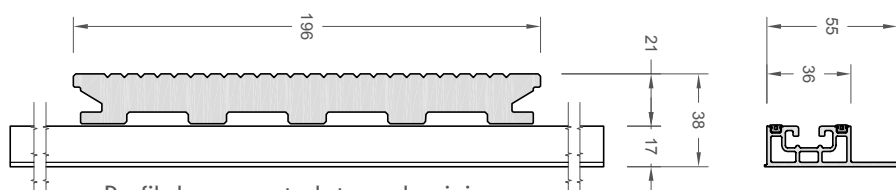

Surface

fine

lisse

Hauteurs de montage variables

Profil de support plat en WPC
60 x 17 mm | Longueur standard 400 cm

Profil de support haut en WPC
80 x 35 mm | Longueur standard 400 / 600 cm

Profil de support plat en aluminium
55 x 17 mm | Longueur standard 400 cm

Profil de support plat en aluminium
80 x 35 mm | 173,20 / 600,00 cm
160 x 35 mm | 173,20 / 600,00 cm

Profil de support haut en aluminium
80 x 80 mm | 173,20 / 294,50 / 600,00 cm
160 x 80 mm | 294,50 / 600,00 cm