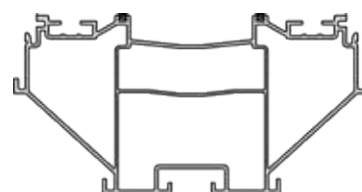

Caractéristiques techniques

Planches de terrasse massiv

Lisse	146 mm + joint de 4 mm
Pont	146 mm + joint de 4 mm
Largeur	150 mm
Hauteur	21 mm
Poids	3,8 kg / m
Longueur standard lisse	4,00 / 4,50 / 5,00 / 5,50 / 6,00 m
Longueur standard pont	4,00 / 5,00 / 6,00 m

La finition peut être réalisée au moyen d'un plinthe (17 x 85 mm), un profilé d'angle en WPC et/ou un profilé d'angle en alu.

Variantes de couleurs

Lisse massiv

Pont massiv

Surface

Hauteurs de montage variables