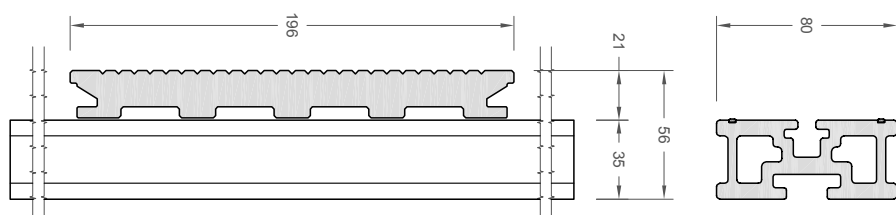

Surface

fine

lisse

Hauteurs de montage variables

Profil de support plat en WPC
60 x 17 mm | Longueur standard 400 cm

Profil de support haut en WPC
80 x 35 mm | Longueur standard 400 / 600 cm

Profil de support plat en aluminium
55 x 17 mm | Longueur standard 400 cm

Profil de support plat en aluminium
80 x 35 mm | 173,20 / 600,00 cm
160 x 35 mm | 173,20 / 600,00 cm

Profil de support haut en aluminium
80 x 80 mm | 173,20 / 294,50 / 600,00 cm
160 x 80 mm | 294,50 / 600,00 cm

Caractéristiques techniques

Planches de terrasse	massiv lounge Exclusive	massiv lounge XL Exclusive
Structure	146 + joint de 4 mm	196 + joint de 4 mm
Largeur	150 mm	200 mm
Hauteur	21 mm	21 mm
Poids	4,28 kg / m	5,51 kg / m
Longueur standard	4,00 / 5,00 / 6,00 m	4,00 / 5,00 m