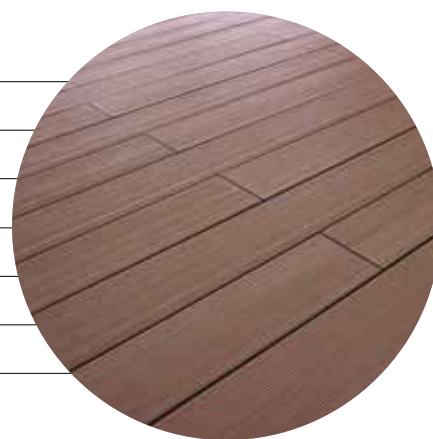

Caractéristiques techniques

Planches de terrasse massiv XL

Structure fine	196 mm + joint de 4 mm
Structure lisse	196 mm + joint de 4 mm
Largeur	200 mm
Hauteur	21 mm
Poids	4,4 kg / m
Longueur standard	4,00 / 5,00 m

La finition peut être réalisée au moyen d'un plinthe (17 x 85 mm), un profilé d'angle en WPC et/ou un profilé d'angle en alu.