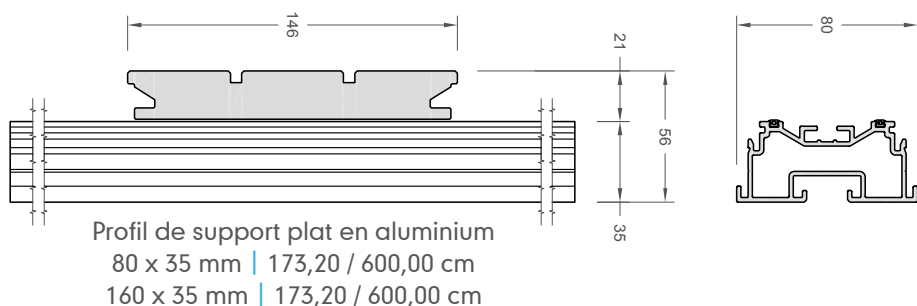

Caractéristiques techniques

Planches de terrasse massiv

Lisse	146 mm + joint de 4 mm
Pont	146 mm + joint de 4 mm
Largeur	150 mm
Hauteur	21 mm
Poids	3,8 kg / m
Longueur standard lisse	4,00 / 4,50 / 5,00 / 5,50 / 6,00 m
Longueur standard pont	4,00 / 5,00 / 6,00 m

La finition peut être réalisée au moyen d'un plinthe (17 x 85 mm), un profilé d'angle en WPC et/ou un profilé d'angle en alu.

Variantes de couleurs

Lisse massiv

Pont massiv

Surface

Hauteurs de montage variables