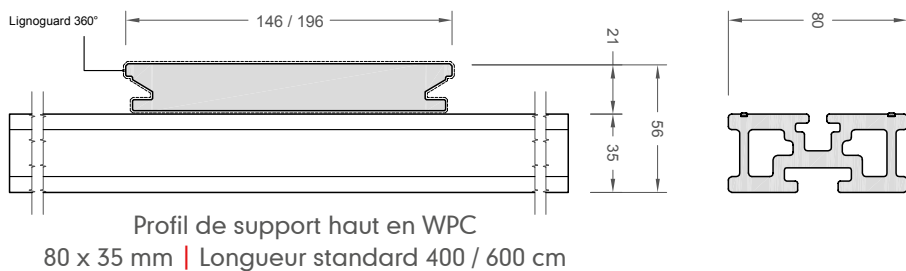

Hauteurs de montage variables