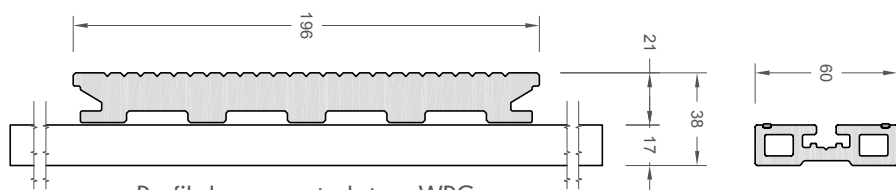

Surface

fine

lisse

Hauteurs de montage variables

Profil de support plat en WPC
60 x 17 mm | Longueur standard 400 cm

Profil de support haut en WPC
80 x 35 mm | Longueur standard 400 / 600 cm

Profil de support plat en aluminium
55 x 17 mm | Longueur standard 400 cm

Profil de support plat en aluminium
80 x 35 mm | 173,20 / 600,00 cm
160 x 35 mm | 173,20 / 600,00 cm

Profil de support haut en aluminium
80 x 80 mm | 173,20 / 294,50 / 600,00 cm
160 x 80 mm | 294,50 / 600,00 cm