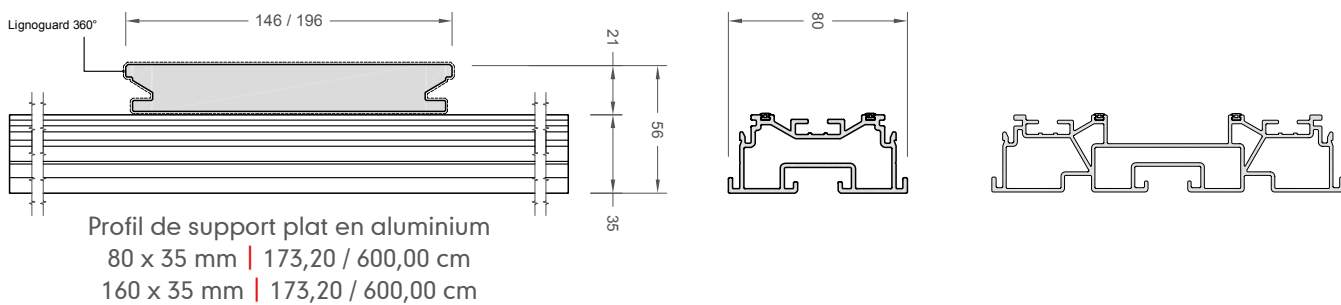

Hauteurs de montage variables