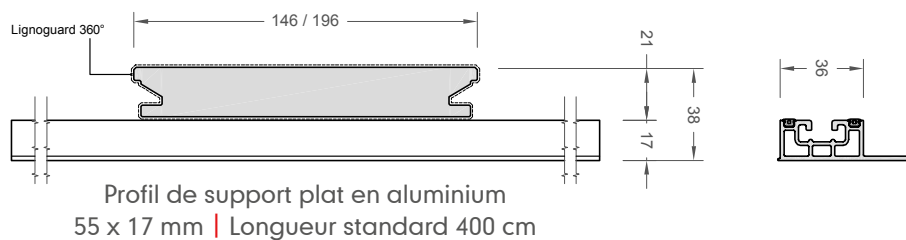

Hauteurs de montage variables