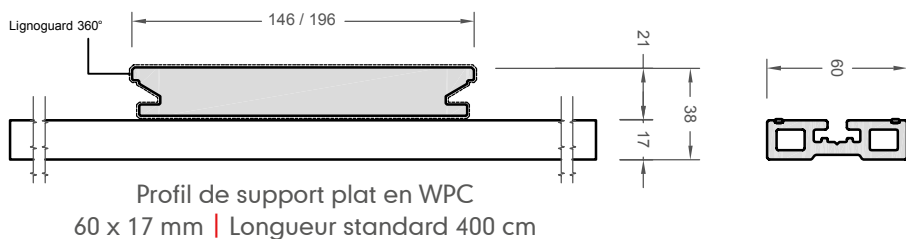

Hauteurs de montage variables