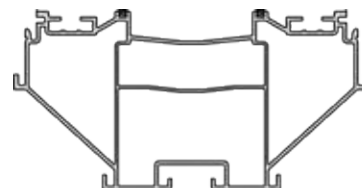

Surface

fine

lisse

Hauteurs de montage variables

Profil de support plat en WPC
60 x 17 mm | Longueur standard 400 cm

Profil de support haut en WPC
80 x 35 mm | Longueur standard 400 / 600 cm

Profil de support plat en aluminium
55 x 17 mm | Longueur standard 400 cm

Profil de support plat en aluminium
80 x 35 mm | 173,20 / 600,00 cm
160 x 35 mm | 173,20 / 600,00 cm

Profil de support haut en aluminium
80 x 80 mm | 173,20 / 294,50 / 600,00 cm
160 x 80 mm | 294,50 / 600,00 cm

Caractéristiques techniques

Planches de terrasse	massiv lounge Exclusive	massiv lounge XL Exclusive
Structure	146 + joint de 4 mm	196 + joint de 4 mm
Largeur	150 mm	200 mm
Hauteur	21 mm	21 mm
Poids	4,28 kg / m	5,51 kg / m
Longueur standard	4,00 / 5,00 / 6,00 m	4,00 / 5,00 m