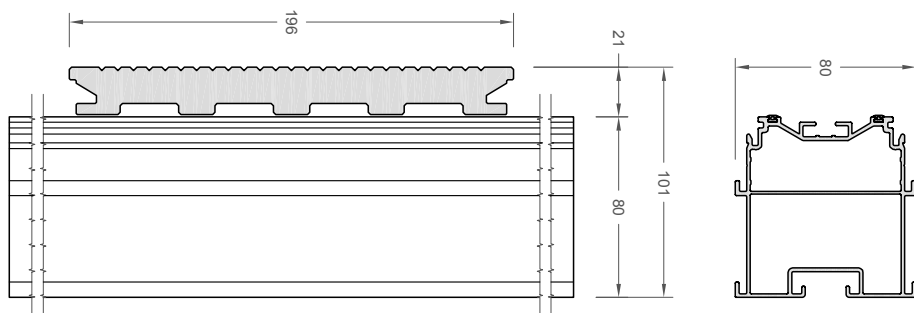

Surface

fine

lisse

Hauteurs de montage variables

Profil de support plat en WPC
60 x 17 mm | Longueur standard 400 cm

Profil de support haut en WPC
80 x 35 mm | Longueur standard 400 / 600 cm

Profil de support plat en aluminium
55 x 17 mm | Longueur standard 400 cm

Profil de support plat en aluminium
80 x 35 mm | 173,20 / 600,00 cm
160 x 35 mm | 173,20 / 600,00 cm

Profil de support haut en aluminium
80 x 80 mm | 173,20 / 294,50 / 600,00 cm
160 x 80 mm | 294,50 / 600,00 cm