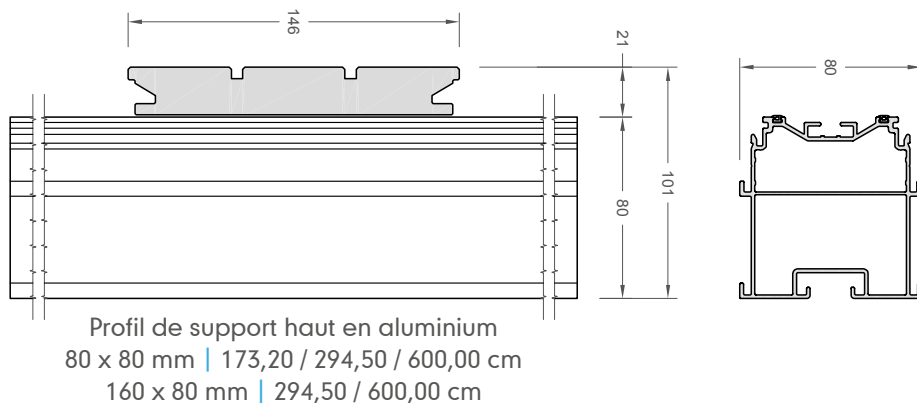

Caractéristiques techniques

Planches de terrasse massiv

Lisse	146 mm + joint de 4 mm
Pont	146 mm + joint de 4 mm
Largeur	150 mm
Hauteur	21 mm
Poids	3,8 kg / m
Longueur standard lisse	4,00 / 4,50 / 5,00 / 5,50 / 6,00 m
Longueur standard pont	4,00 / 5,00 / 6,00 m

La finition peut être réalisée au moyen d'un plinthe (17 x 85 mm), un profilé d'angle en WPC et/ou un profilé d'angle en alu.

Variantes de couleurs

Lisse massiv

Pont massiv

Surface

Hauteurs de montage variables