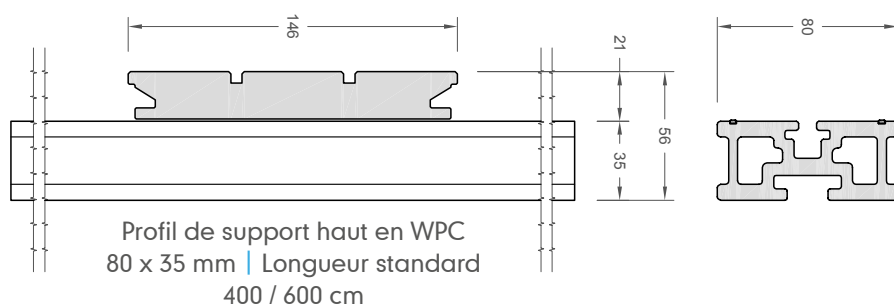

Caractéristiques techniques

Planches de terrasse massiv

Lisse	146 mm + joint de 4 mm
Pont	146 mm + joint de 4 mm
Largeur	150 mm
Hauteur	21 mm
Poids	3,8 kg / m
Longueur standard lisse	4,00 / 4,50 / 5,00 / 5,50 / 6,00 m
Longueur standard pont	4,00 / 5,00 / 6,00 m

La finition peut être réalisée au moyen d'un plinthe (17 x 85 mm), un profilé d'angle en WPC et/ou un profilé d'angle en alu.

Variantes de couleurs

Lisse massiv

Pont massiv

Surface

Hauteurs de montage variables