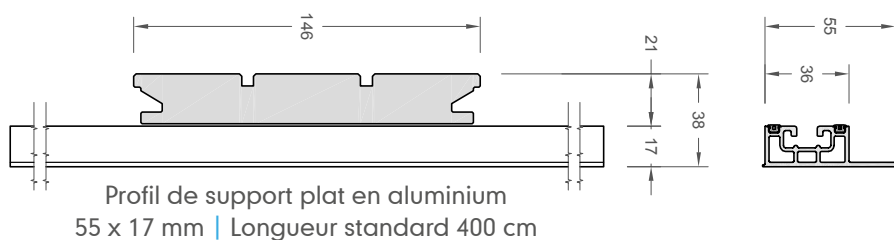

Caractéristiques techniques

Planches de terrasse massiv

Lisse	146 mm + joint de 4 mm
Pont	146 mm + joint de 4 mm
Largeur	150 mm
Hauteur	21 mm
Poids	3,8 kg / m
Longueur standard lisse	4,00 / 4,50 / 5,00 / 5,50 / 6,00 m
Longueur standard pont	4,00 / 5,00 / 6,00 m

La finition peut être réalisée au moyen d'un plinthe (17 x 85 mm), un profilé d'angle en WPC et/ou un profilé d'angle en alu.

Variantes de couleurs

Lisse massiv

Pont massiv

Surface

Hauteurs de montage variables