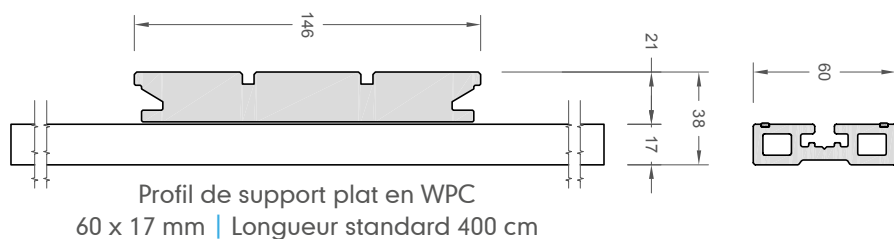

Caractéristiques techniques

Planches de terrasse massiv

Lisse	146 mm + joint de 4 mm
Pont	146 mm + joint de 4 mm
Largeur	150 mm
Hauteur	21 mm
Poids	3,8 kg / m
Longueur standard lisse	4,00 / 4,50 / 5,00 / 5,50 / 6,00 m
Longueur standard pont	4,00 / 5,00 / 6,00 m

La finition peut être réalisée au moyen d'un plinthe (17 x 85 mm), un profilé d'angle en WPC et/ou un profilé d'angle en alu.

Variantes de couleurs

Lisse massiv

Pont massiv

Surface

Hauteurs de montage variables