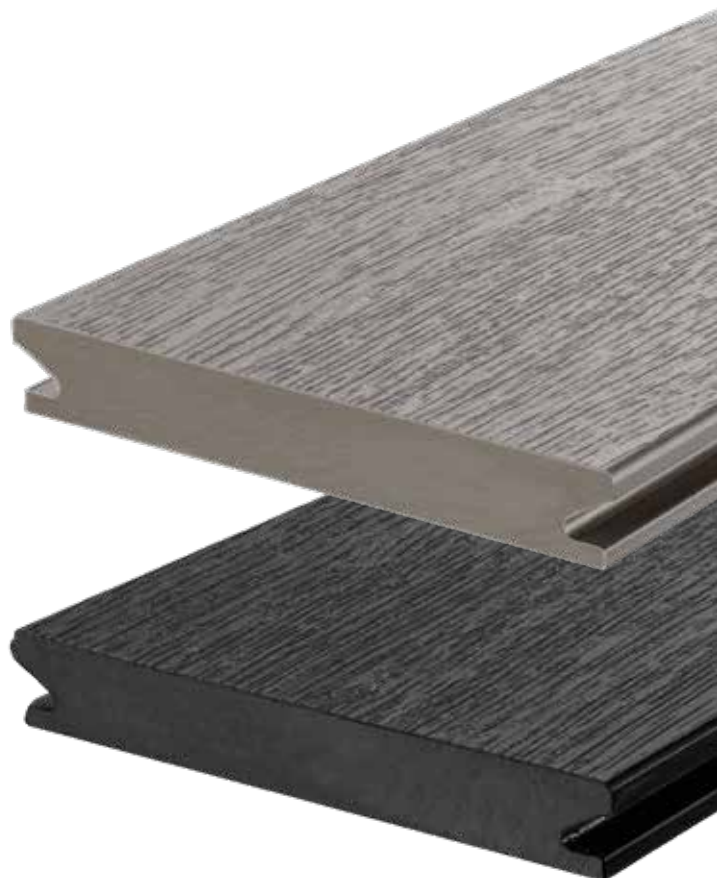

La structure superficielle variée de **LIGNODUR terrafina®** lounge en fait un produit unique. Une technique de production spéciale donne aux planches de terrasse une belle allure mat, un très joli motif et une allure naturelle.

Les planches de terrasse **LIGNODUR terrafina®** lounge se distinguent par l'emploi du Lignoguard, une matière première neuve qui les enveloppe totalement (360°).

Les planches résistent donc très bien aux taches et saletés et leur entretien est aisé. Elles conviennent de ce fait à toutes les applications envisageables, en particulier pour les balcons, couvertures de terrasse etc.

Une qualité convaincante.