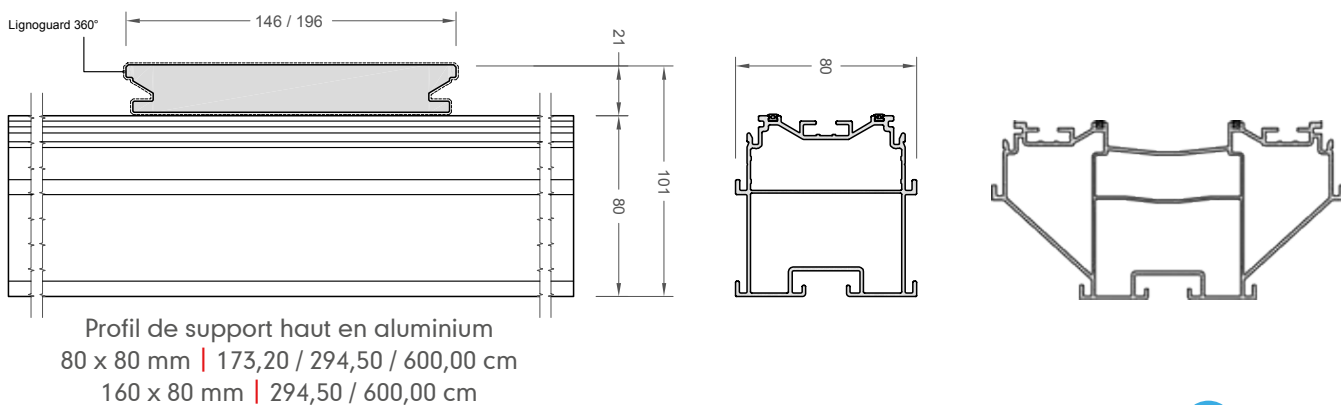

Une qualité convaincante.

PLANCHES DE TERRASSE

massiv lounge massiv lounge XL

Caractéristiques techniques

	massiv lounge	massiv lounge XL
Structure	146 mm + joint de 4 mm	196 mm + joint de 4 mm
Largeur	150 mm	200 mm
Hauteur	21 mm	21 mm
Poids	4,28 kg / m	5,51 kg / m
Longueur standard	4,00 / 5,00 / 6,00 m	4,00 / 5,00 m

La finition peut être réalisée au moyen d'un plinthe (17 x 85 mm) et/ou un profilé d'angle en alu.

Variantes de couleurs

stone

nero

java

macchiato

Hauteurs de montage variables

Durables
et écologiques
L'élégance du bois
pour des sensations
à l'état pur!