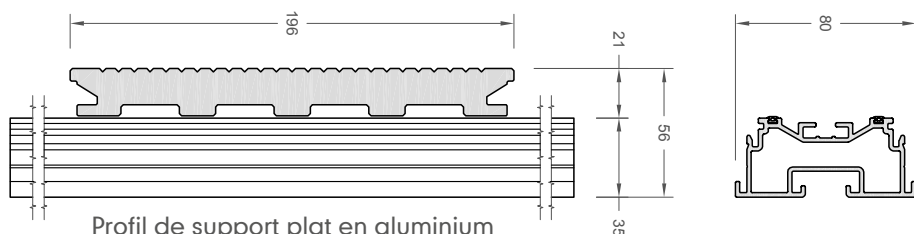

Surface

fine

lisse

Hauteurs de montage variables

Profil de support plat en WPC
60 x 17 mm | Longueur standard 400 cm

Profil de support haut en WPC
80 x 35 mm | Longueur standard 400 / 600 cm

Profil de support plat en aluminium
55 x 17 mm | Longueur standard 400 cm

Profil de support plat en aluminium
80 x 35 mm | 173,20 / 600,00 cm
160 x 35 mm | 173,20 / 600,00 cm

Profil de support haut en aluminium
80 x 80 mm | 173,20 / 294,50 / 600,00 cm
160 x 80 mm | 294,50 / 600,00 cm