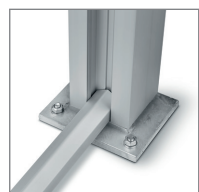

Kaderprofiel | *Profil de cadre*
Lengte | *Longueur*: 1730 mm