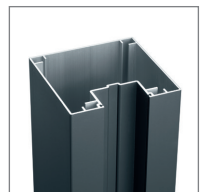

Toebehoren
Accessoires

aluminium
geborsteld
aluminium brossé

grafiet
graphite

Start-eindpaal
Poteau départ-finition