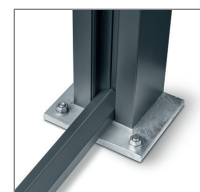

grafiet
graphite

Start-eindpaal
Poteau départ-finition

Afwerkingsprofiel | *Profil de finition*
Lengte | *Longueur*: 400 mm

Middenpaal
Poteau intermédiaire

Kaderprofiel | *Profil de cadre*
Lengte | *Longueur*: 1730 mm

Hoekpaal
Poteau coin

Opvulprofiel | *Profil de remplissage*
Lengte | *Longueur*: 1860 mm

roestvrij staal V2A
acier galvanisé

grafiet
graphite

Eindkap paal | *Embout poteau*
120 x 120 x 10 mm (L x B x H)

toebehoren bevestiging
accessoires fixation