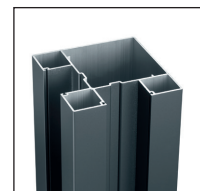

grafiet
graphite

Start-eindpaal
Poteau départ-finition

Afwerkingsprofiel | *Profil de finition*
Lengte | *Longueur*: 400 mm

Middenpaal
Poteau intermédiaire

Kaderprofiel | *Profil de cadre*
Lengte | *Longueur*: 1730 mm

Hoekpaal
Poteau coin

Opvulprofiel | *Profil de remplissage*
Lengte | *Longueur*: 1860 mm

roestvrij staal V2A
acier galvanisé

grafiet
graphite

Eindkap paal | *Embout poteau*
120 x 120 x 10 mm (L x B x H)

toebehoren bevestiging
accessoires fixation