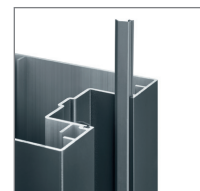

grafiet
graphite

Start-eindpaal
Poteau départ-finition

Afwerkingsprofiel | *Profil de finition*
Lengte | *Longueur*: 400 mm

Middenpaal
Poteau intermédiaire

Kaderprofiel | *Profil de cadre*
Lengte | *Longueur*: 1730 mm

Hoekpaal
Poteau coin

Opvulprofiel | *Profil de remplissage*
Lengte | *Longueur*: 1860 mm

roestvrij staal V2A
acier galvanisé

grafiet
graphite

Eindkap paal | *Embout poteau*
120 x 120 x 10 mm (L x B x H)

toebehoren bevestiging
accessoires fixation