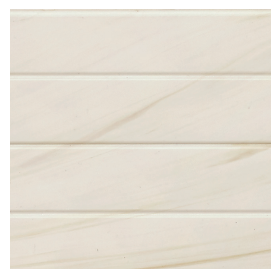

Kleuren
Couleurs

antracietgrijs | *gris anthracite*

granietgrijs | *gris granite*

steengrijs | *gris pierre*

beige | *beige*

Panelen
Panneaux

vlak | *plan*

schuine zijde | *incliné*

Dekbreedte | *Largeur*: 174 mm
Profiellengte | *Longueur*: 1730 mm

Palen
Poteaux

geborsteld aluminium
aluminium brossé grafiet
graphite

120 x 120 x 1860 mm
(L x B x H)

Toebehoren
Accessoires

aluminium
geborsteld
aluminium brossé