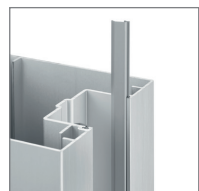

grafiet
graphite

Start-eindpaal
Poteau départ-finition

Afwerkingsprofiel | *Profil de finition*
Lengte | *Longueur*: 400 mm

Middenpaal
Poteau intermédiaire

Kaderprofiel | *Profil de cadre*
Lengte | *Longueur*: 1730 mm

Hoekpaal
Poteau coin

Opvulprofiel | *Profil de remplissage*
Lengte | *Longueur*: 1860 mm

roestvrij staal V2A
acier galvanisé

grafiet
graphite

Eindkap paal | *Embout poteau*
120 x 120 x 10 mm (L x B x H)

toebehoren bevestiging
accessoires fixation