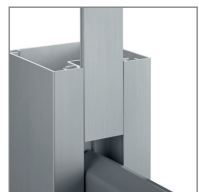

Afwerkingsprofiel | *Profil de finition*
Lengte | *Longueur*: 400 mm