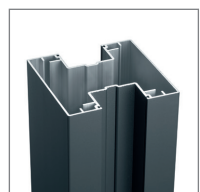

Middenpaal
Poteau intermédiaire