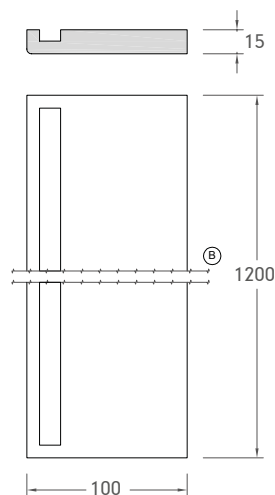

Rolluikafwerking

Houten lat
45 x 45 x 4200 mm

Folie / Film Renolit

RLK E 04

Gordijnkast

Montage / Stoelhoek
vb. 65.65.15.2