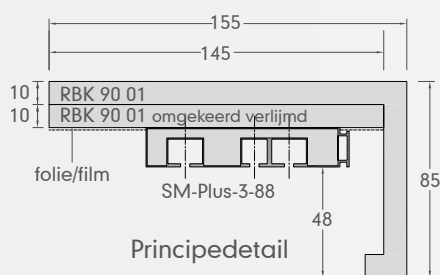

Gordijnkast