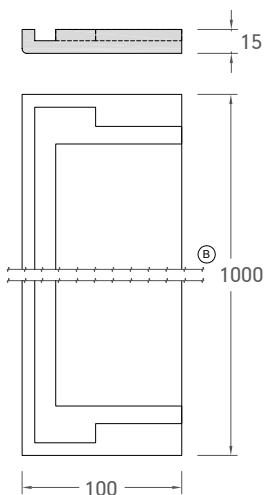

Rolluikafwerking

Houten lat
45 x 45 x 4200 mm

Folie / Film Renolit

RLK E 01

Gordijnkast

Montage / Stoelhoek
vb. 65.65.15.2