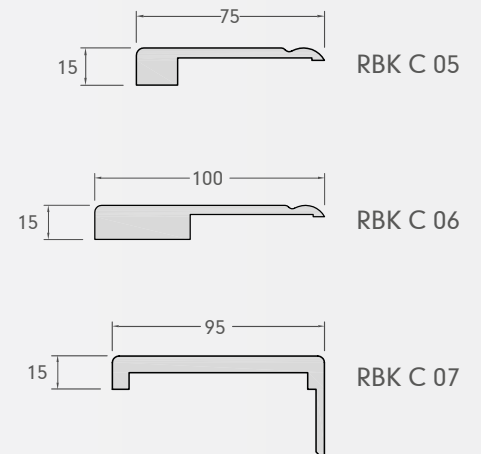

Raamafwerking

Raambekleding combinatie

Plinten

Plaatmateriaal

Bevestigingsmaterialen

Laagbolkop houtschroef met dubbele draad

LCR 004 | 4,8 x 32 mm
TTAP 20 DT / RVS A2

High Tack superlijm