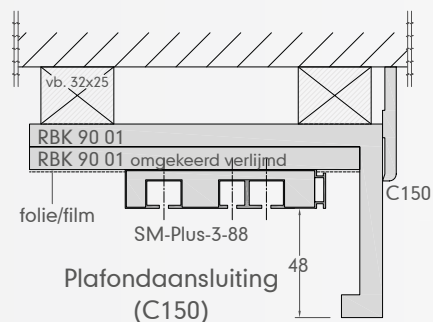

Principedetail

Plafondaansluiting
(C150)

Plafondaansluiting
(C200)

Muuraansluiting
(RLK E 02)

Montage / Stoelhoek
vb. 65.65.15.2

LoCra is **fabrikant** van diverse toepassingen in **binnen- en buitenschrijnwerkerij**.