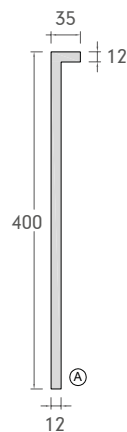

Raamafwerking

Raambekleding combinatie

Plinten

Plaatmateriaal

Bevestigingsmaterialen

Laagbolkop houtschroef met dubbele draad

LCR 004 | 4,8 x 32 mm
TTAP 20 DT / RVS A2

High Tack superlijm

LCR 006
Koker 290 ml

Retouche potje met borstel

LCR 016 | 12 ml

Rolluikafwerking

RLK E 02

RLK E 06

Houten lat
45 x 45 x 4200 mm

LCR 011