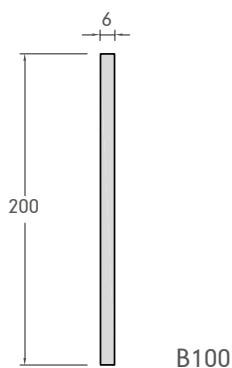

Raamafwerking

Raambekleding combinatie

Plinten

Plaatmateriaal

Bevestigingsmaterialen

Laagbolkop houtschroef met dubbele draad

LCR 004 | 4,8 x 32 mm
TTAP 20 DT / RVS A2

High Tack superlijm