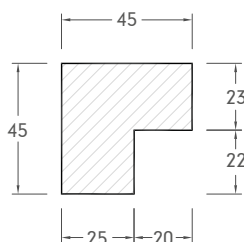

LCR 006
Koker 290 ml

Retouche potje met borstel

LCR 016 | 12 ml

Rolluikafwerking

RLK E 02

RLK E 06

Houten lat
45 x 45 x 4200 mm

LCR 011