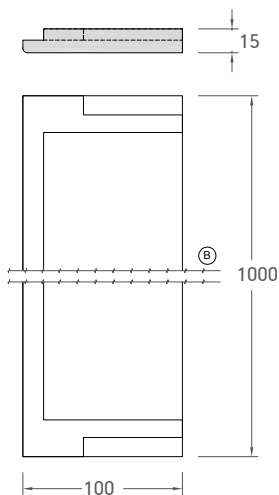

Rolluikafwerking

Houten lat
45 x 45 x 4200 mm

Folie / Film Renolit

RLK E 03

Gordijnkast

Montage / Stoelhoek
vb. 65.65.15.2