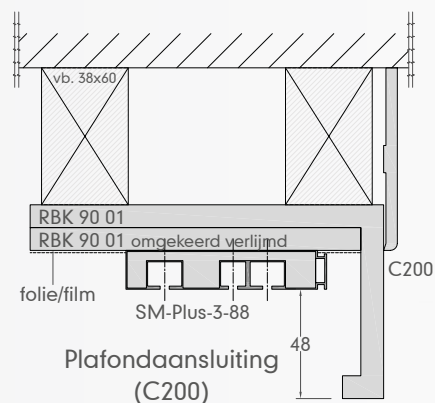

Plafondaansluiting
(C200)