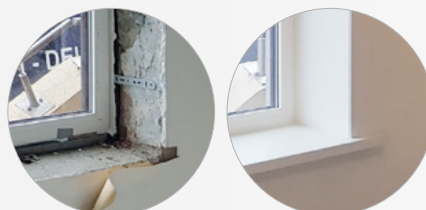

De product portfolio is zo uitgebreid dat het programma van LoCra toegepast wordt in de residentiële, industriële en sociale woningbouw.

Met het programma voor renovatie in de sociale woningbouw heeft LoCra in samenwerking met verschillende bouwondernemingen in België een grote expertise opgebouwd in deze sector.

Architecten en huisvestingsmaatschappijen zijn gecharmeerd door

de uitstraling van het product dat de gerenoveerde woning dadelijk in een ander perspectief zet.