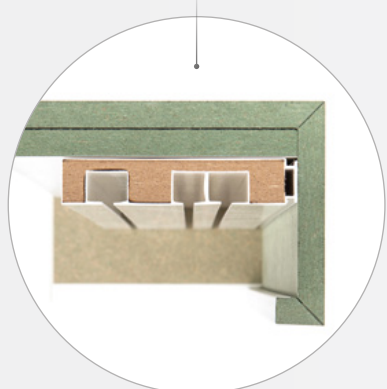

Principedetail

Plafondaansluiting
(C150)

Plafondaansluiting
(C200)

Muuraansluiting
(RLK E 02)

Montage / Stoelhoek
vb. 65.65.15.2

LoCra is **fabrikant** van diverse toepassingen in **binnen- en buitenschrijnwerkerij**.