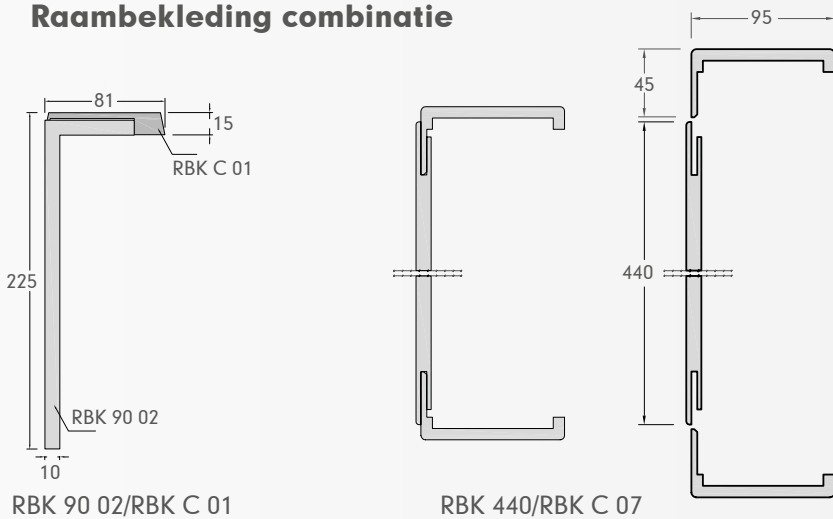

Raamafwerking

Raambekleding combinatie

Plinten

Plaatmateriaal

Bevestigingsmaterialen

Laagbolkop houtschroef met dubbele draad

LCR 004 | 4,8 x 32 mm
TTAP 20 DT / RVS A2

High Tack superlijm