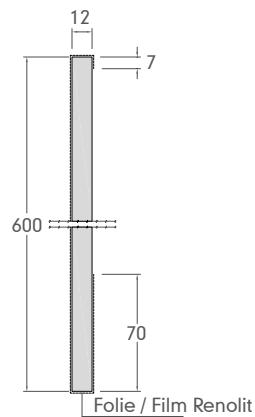

RLK 600

Folie / Film Renolit