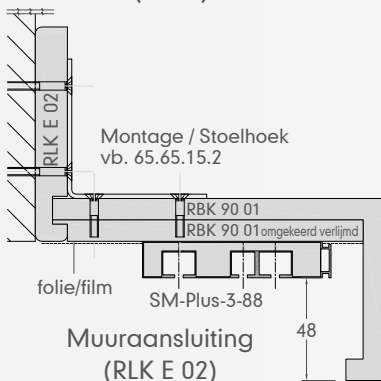

Principedetail

Plafondaansluiting
(C150)

Plafondaansluiting
(C200)

Muuraansluiting
(RLK E 02)

Montage / Stoelhoek
vb. 65.65.15.2

LoCra is **fabrikant** van diverse toepassingen in **binnen- en buitenschrijnwerkerij**.