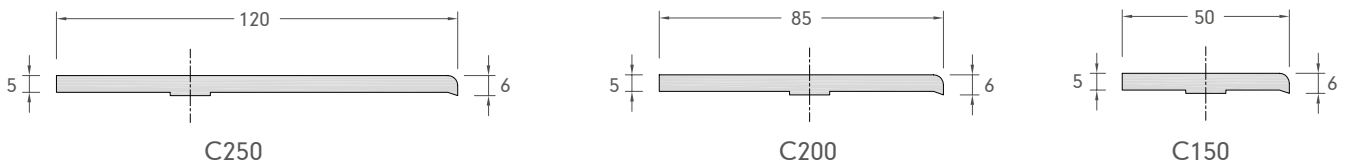

Raamafwerking

Raambekleding combinatie

Plinten

Plaatmateriaal

Bevestigingsmaterialen

Laagbolkop houtschroef met dubbele draad

LCR 004 | 4,8 x 32 mm
TTAP 20 DT / RVS A2

High Tack superlijm