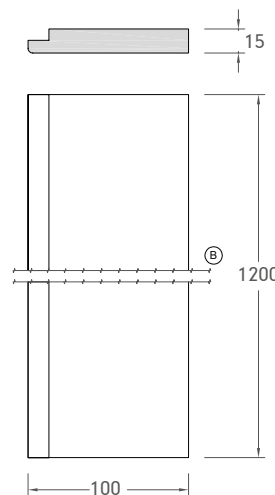

Rolluikafwerking

Houten lat
45 x 45 x 4200 mm

Folie / Film Renolit

RLK E 05

Gordijnkast

Montage / Stoelhoek
vb. 65.65.15.2