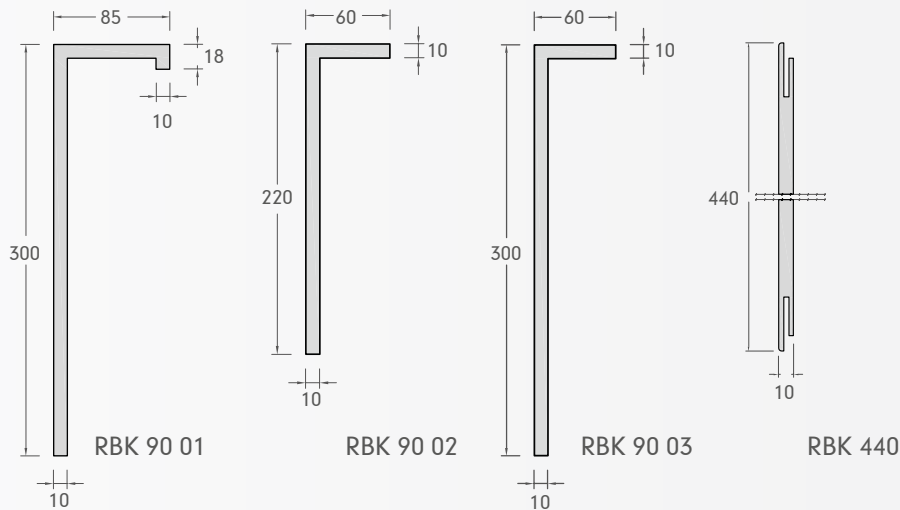

Raamafwerking

Raambekleding combinatie

Plinten

Plaatmateriaal

Bevestigingsmaterialen

Laagbolkop houtschroef met dubbele draad

LCR 004 | 4,8 x 32 mm
TTAP 20 DT / RVS A2

High Tack superlijm