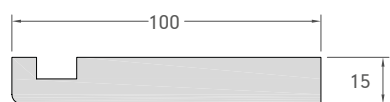

Rolluikafwerking

RLK E 02