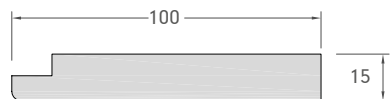

LCR 006
Koker 290 ml

Retouche potje met borstel

LCR 016 | 12 ml

Rolluikafwerking

RLK E 02

RLK E 06

Houten lat
45 x 45 x 4200 mm

LCR 011