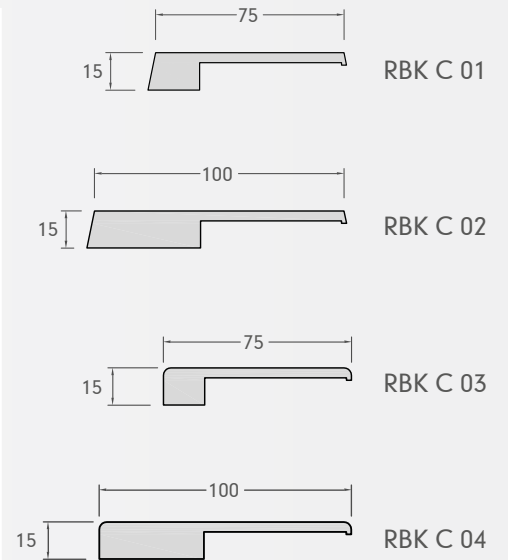

Raamafwerking

Raambekleding combinatie

Plinten

Plaatmateriaal

Bevestigingsmaterialen

Laagbolkop houtschroef met dubbele draad

LCR 004 | 4,8 x 32 mm
TTAP 20 DT / RVS A2

High Tack superlijm