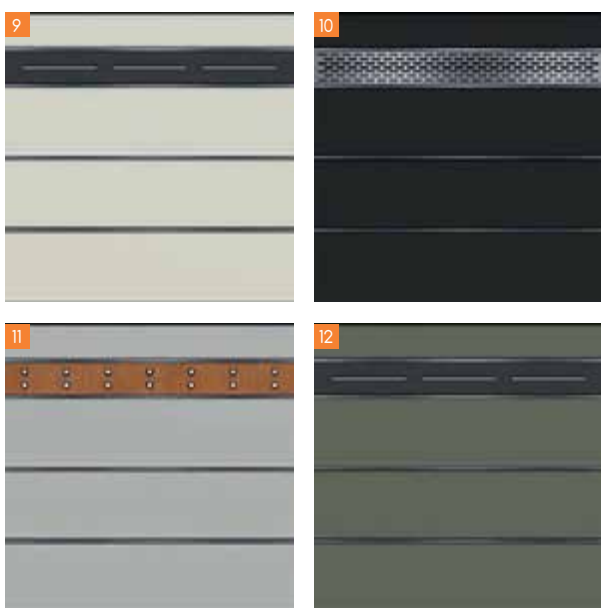

Tuinschermen Type 3

Kleur	Afmetingen (BxH)	Art.-Nr.
9 Wit (HPL) / Aluminium Marone	90 x 175 cm	9621
	180 x 175 cm	9620
10 Antraciet (HPL) / Roestvrij Staal	90 x 175 cm	9623
	180 x 175 cm	9622
11 Lichtgrijs (HPL) / Cortenstaal	90 x 175 cm	9625
	180 x 175 cm	9624
12 Steengrijs (HPL) / Aluminium Marone	90 x 175 cm	9627
	180 x 175 cm	9626