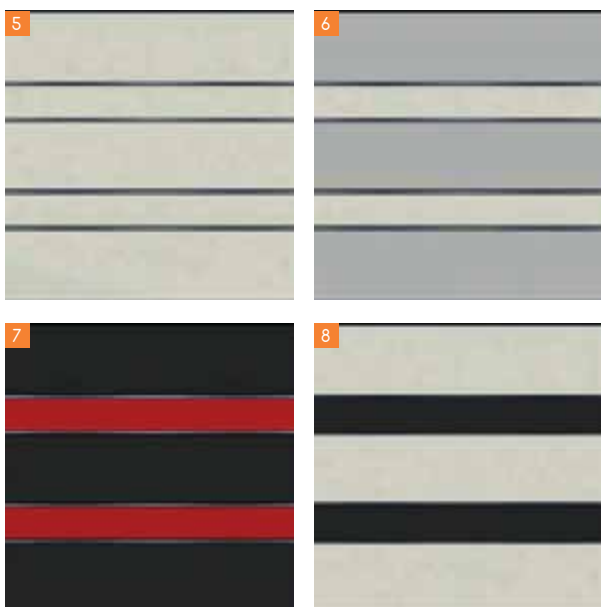

Tuinschermen Type 2

Kleur	Afmetingen (BxH)	Art.-Nr.
5 Wit / Wit (HPL)	90 x 175 cm	9611
	180 x 175 cm	9609
6 Lichtgrijs / Wit (HPL)	90 x 175 cm	9614
	180 x 175 cm	9612
7 Antraciet / Signaal Rood (HPL)	90 x 175 cm	9617
	180 x 175 cm	9615
8 Wit / Antraciet (HPL)	90 x 175 cm	9619
	180 x 175 cm	9618