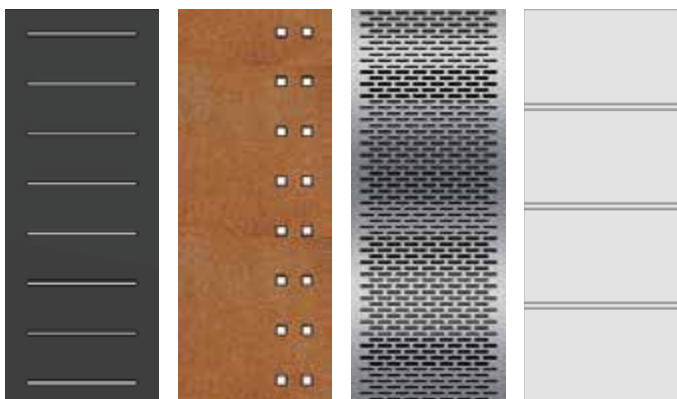

Aluminium
Marone
Poedercoating

Cortenstaal

Roestvrij Staal

Satijnglas

Metaal & glas

Kleur	Art.-Nr.	Afmetingen
Aluminium Marone Poedercoating	9029	65x175 cm
Cortenstaal	9030	65x175 cm
Roestvrij Staal	9031	65x175 cm
Satijnglas	9036	65x175 cm