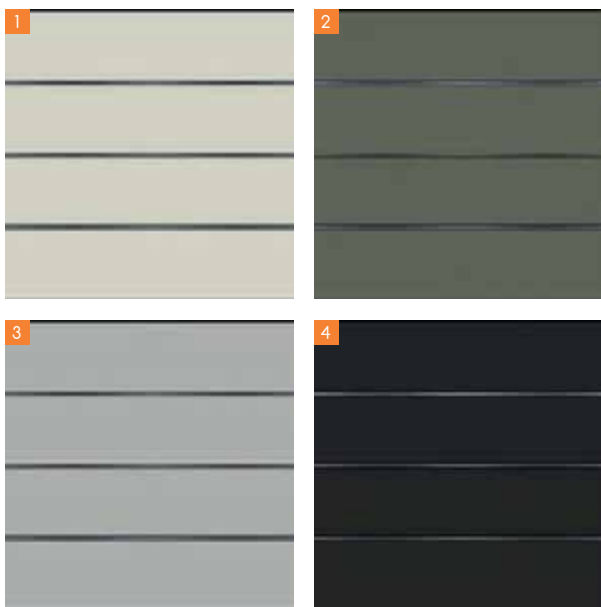

# MODULAIR PAKKET

Paneel 435 HPL in de kleur wit, lichtgrijs, steengrijs en antraciet

Paneel 216 HPL, aluminium bekleding, cortenstaal of roestvrij staal