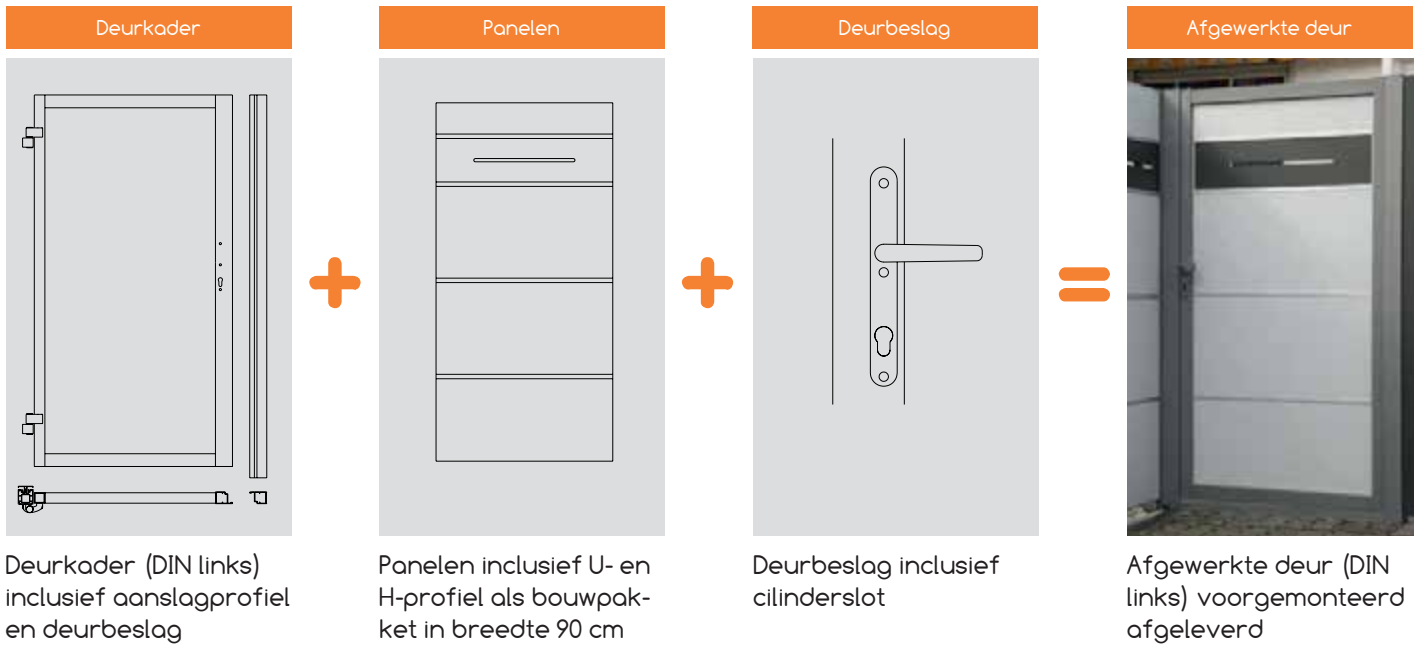

Deuren

	Art.-Nr.	Afmetingen
Deurkader inclusief aanslagprofiel Steengrijs, DIN links*	9628	99x175 cm
Deurkader inclusief aanslagprofiel Steengrijs, DIN rechts	9629	99x175 cm
Deurkader inclusief aanslagprofiel Antraciet, DIN links*	9632	99x175 cm
Deurkader inclusief aanslagprofiel Antraciet, DIN rechts	9633	99x175 cm
Grondverankering voor beton, verzinkt	9095	4x4x197 cm
Aluminium deurbeslag inclusief deurklink / deurklink & cilinderslot	9630	
Aluminium deurbeslag inclusief deurknop / deurklink & cilinderslot	9634	

* Panelen & deurbeslag dienen bij bestelling als toeslag bij deurkader voorzien te worden