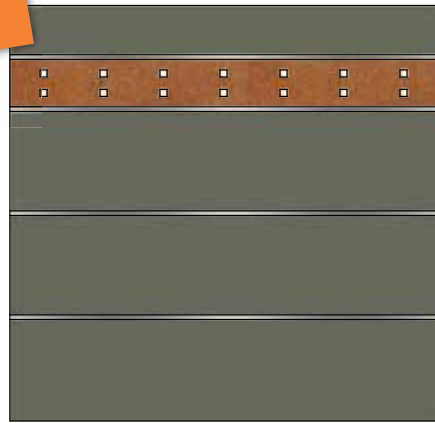

MODULAIR PAKKET

Paneel 435 HPL in de kleur wit, lichtgrijs, steengrijs en antraciet