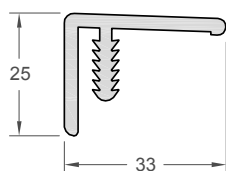

Colordeck CD 148 | klassiek
paneel (platband)

Colordeck CD 190 | vlak paneel

Colordeck CDP 165 | paneel
potdeksel

Profieloverzicht

PG 90 | Ventilatieprofiel PVC
Lengte 3000 mm

Kleuren

Houtnerfstructuur

Antracietgrijs
(± ral 7016)
CD 148 / CD 190