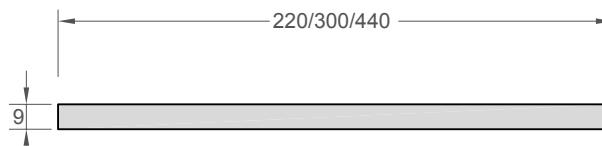

Coating op aanvraag.

Conventionele, watergedragen lakken kunnen ook toegepast worden.

LoCra dakgootbekleding Tricoya®

PB 150 | 30 x 150 mm
PB 175 | 30 x 175 mm
PB 225 | 30 x 225 mm
PB 300 | 30 x 300 mm
PB 410 | 30 x 410 mm
Lengte 5550 mm