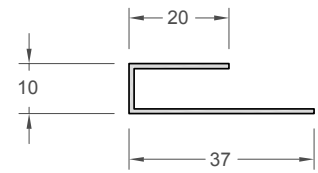

Profieloverzicht

LCR 030 | Kunststof bekledingsprofiel
V-groef 10 x 200
Lengte 6000 mm

LCR 031 | U-afwerkingsprofiel PVC
Lengte 6000 mm

LCR 020 | 35 x 150 mm
LCR 021 | 35 x 175 mm
LCR 023 | 35 x 225 mm
LCR 025 | 35 x 300 mm
LCR 026 | 35 x 400 mm
Lengte 6000 mm