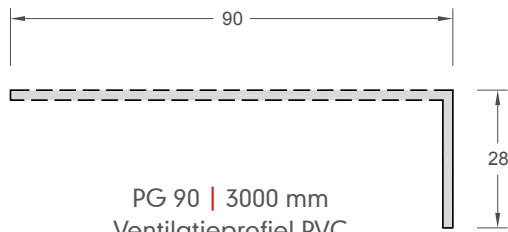

Toebehoren

Ventilatieprofiel