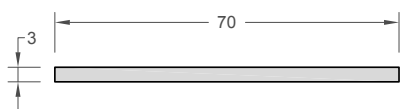

PG 90 | 3000 mm
Ventilatieprofiel PVC

Verticale toepassing

LCR 037 | Kokerprofiel
20 x 40 mm

LCR 038 | Kokerprofiel
40 x 40 mm

Horizontale toepassing

LCR 039 | Kokerprofiel
trapezium 25 x 40 mm

Toebehoren

LCR 040 | Klipsbaar profiel