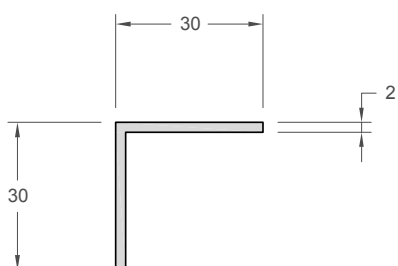

LCR 043 | Hoek 30 x 30 mm