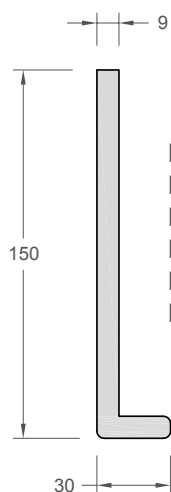

Coating op aanvraag.

Conventionele, watergedragen lakken kunnen ook toegepast worden.

LoCra dakgootbekleding Tricoya®

PB 150 | 30 x 150 mm
PB 175 | 30 x 175 mm
PB 225 | 30 x 225 mm
PB 300 | 30 x 300 mm
PB 410 | 30 x 410 mm
Lengte 5550 mm