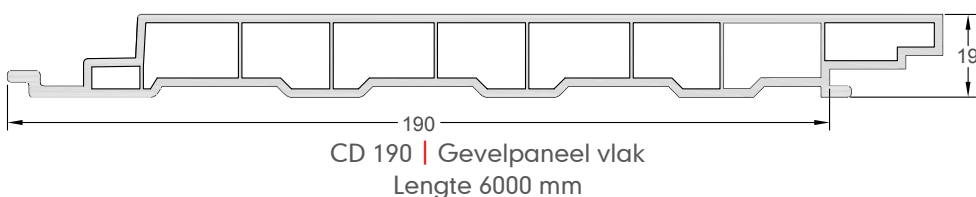

Colordeck CD 148 | klassiek
paneel (platband)

Colordeck CD 190 | vlak paneel

Colordeck CDP 165 | paneel
potdeksel

Profieloverzicht

PG 90 | Ventilatieprofiel PVC
Lengte 3000 mm

Kleuren

Houtnerfstructuur

Antracietgrijs
(± ral 7016)
CD 148 / CD 190