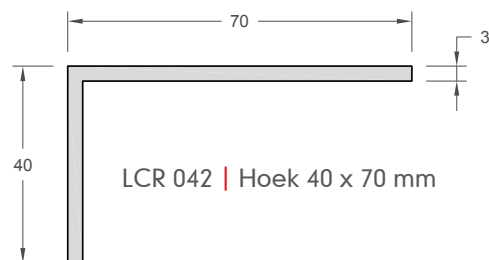

Toebehoren

LCR 042 | Hoek 40 x 70 mm