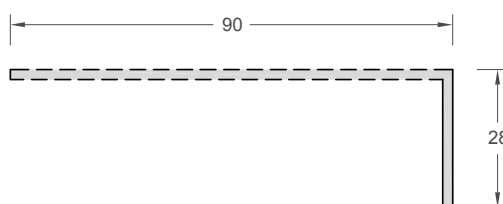

Colordeck CD 148 | klassiek
paneel (platband)

Colordeck CD 190 | vlak paneel

Colordeck CDP 165 | paneel
potdeksel

Profieloverzicht

PG 90 | Ventilatieprofiel PVC
Lengte 3000 mm

Kleuren

Houtnerfstructuur

Antracietgrijs
(± ral 7016)
CD 148 / CD 190