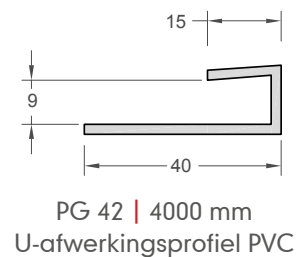

Buitenhoek

Startprofiel

Voegprofiel

Afwerkingsprofiel

Bevestigingsmiddelen

Platkopschroeven

LCR 003 | 3,5 x 25 mm
RVS A2

Laagbolkop houtschroef met dubbele draad