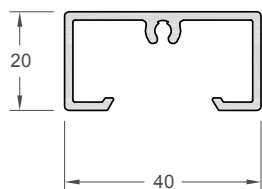

Verticale toepassing

LCR 037 | Kokerprofiel
20 x 40 mm