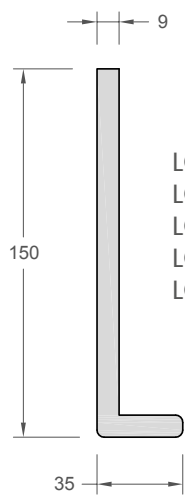

Profieloverzicht

LCR 030 | Kunststof bekledingsprofiel
V-groef 10 x 200
Lengte 6000 mm

LCR 031 | U-afwerkingsprofiel PVC
Lengte 6000 mm

LCR 020 | 35 x 150 mm
LCR 021 | 35 x 175 mm
LCR 023 | 35 x 225 mm
LCR 025 | 35 x 300 mm
LCR 026 | 35 x 400 mm
Lengte 6000 mm