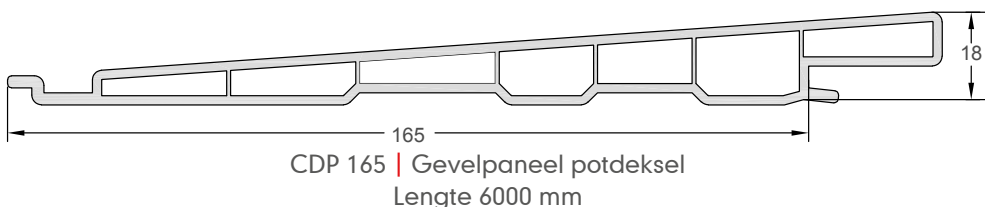

Colordeck CD 148 | klassiek
paneel (platband)

Colordeck CD 190 | vlak paneel

Colordeck CDP 165 | paneel
potdeksel

Profieloverzicht

PG 90 | Ventilatieprofiel PVC
Lengte 3000 mm

Kleuren

Houtnerfstructuur

Antracietgrijs
(± ral 7016)
CD 148 / CD 190