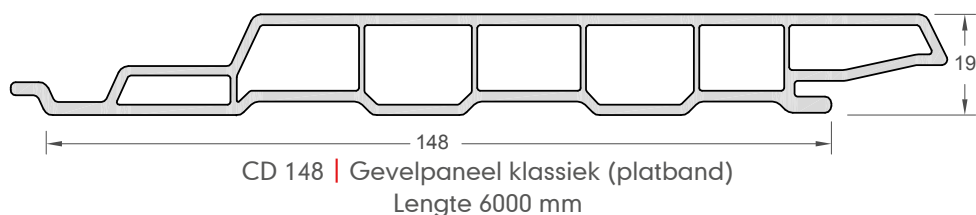

Colordeck CD 148 | klassiek
paneel (platband)

Colordeck CD 190 | vlak paneel

Colordeck CDP 165 | paneel
potdeksel

Profieloverzicht

PG 90 | Ventilatieprofiel PVC
Lengte 3000 mm

Kleuren

Houtnerfstructuur

Antracietgrijs
(± ral 7016)
CD 148 / CD 190