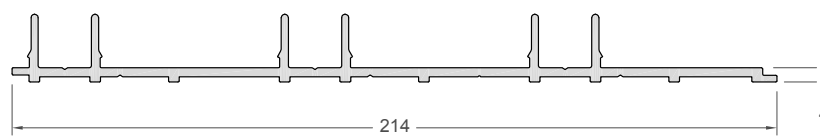

LCR 036 | Wandpaneel basisuitvoering triple 214 mm