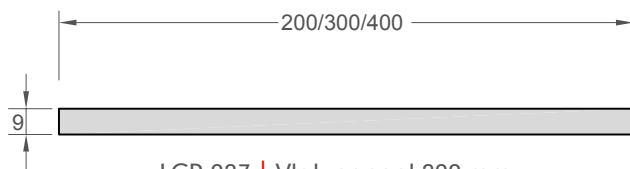

Profieloverzicht

LCR 030 | Kunststof bekledingsprofiel
V-groef 10 x 200
Lengte 6000 mm

LCR 031 | U-afwerkingsprofiel PVC
Lengte 6000 mm

LCR 020 | 35 x 150 mm
LCR 021 | 35 x 175 mm
LCR 023 | 35 x 225 mm
LCR 025 | 35 x 300 mm
LCR 026 | 35 x 400 mm
Lengte 6000 mm