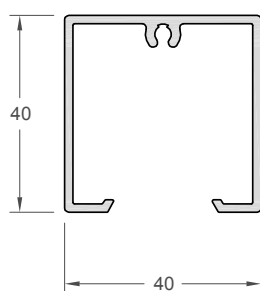

LCR 038 | Kokerprofiel
40 x 40 mm