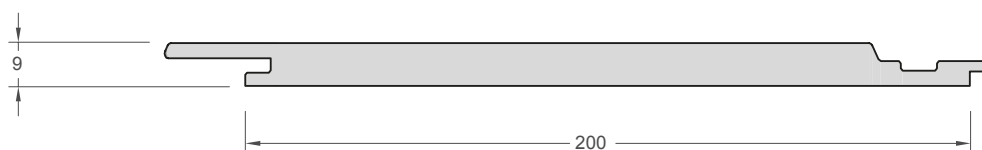

LoCra gevelbekleding Tricoya®

Het assortiment gevelbekleding kan ook toegepast worden voor de afwerking aan de onderzijde van de dakoversteek.

PG 200 | V-groef 9 x 200 mm
Lengte 5550 mm