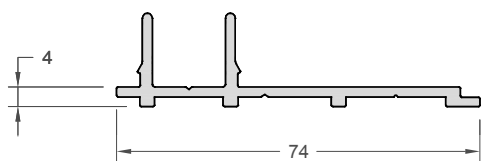

Profieloverzicht

LCR 035 | Wandpaneel basisuitvoering 74 mm