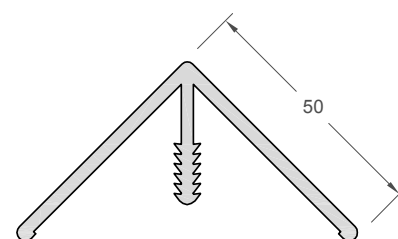

Colordeck CD 148 | klassiek
paneel (platband)

Colordeck CD 190 | vlak paneel

Colordeck CDP 165 | paneel
potdeksel

Profieloverzicht

PG 90 | Ventilatieprofiel PVC
Lengte 3000 mm

Kleuren

Houtnerfstructuur

Antracietgrijs
(± ral 7016)
CD 148 / CD 190