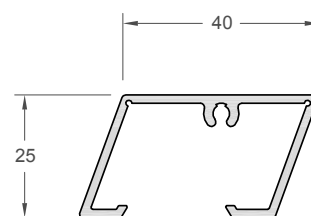

PG 90 | 3000 mm
Ventilatieprofiel PVC

Verticale toepassing

LCR 037 | Kokerprofiel
20 x 40 mm

LCR 038 | Kokerprofiel
40 x 40 mm

Horizontale toepassing

LCR 039 | Kokerprofiel
trapezium 25 x 40 mm

Toebehoren

LCR 040 | Klipsbaar profiel