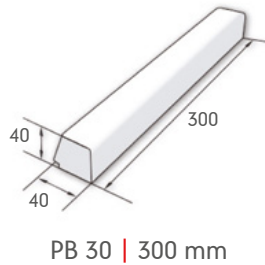

Buitenhoek