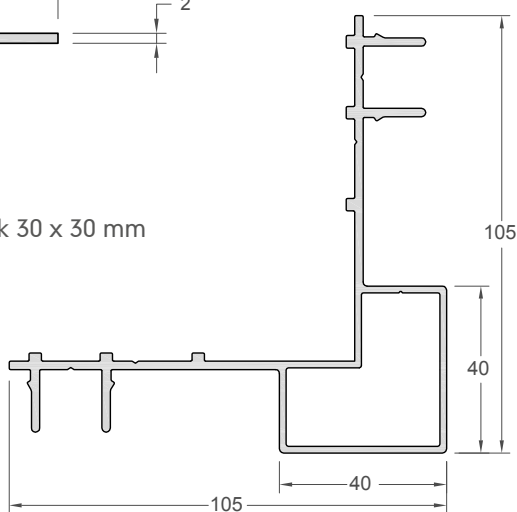

LCR 044 | Buitenhoek 20 x 40 mm