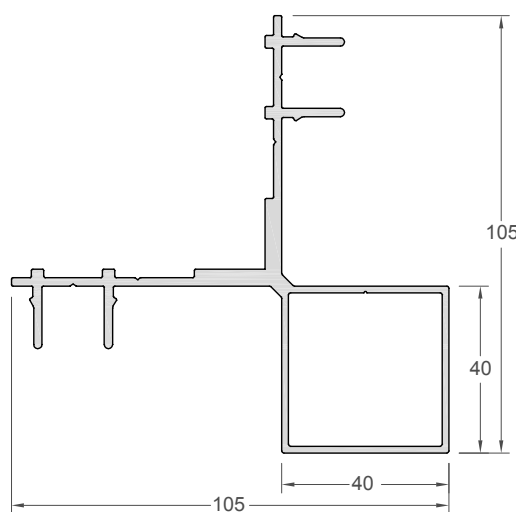

LCR 041 | Afwerking platte strip 70 mm

LCR 042 | Hoek 40 x 70 mm

LCR 043 | Hoek 30 x 30 mm

LCR 044 | Buitenhoek 20 x 40 mm

LCR 045 | Buitenhoek 40 x 40 mm

Kleuren

LoCra beschikt over meer dan 300 kleuren in folie.
Alle gewenste RAL-kleuren kunnen toegepast worden.