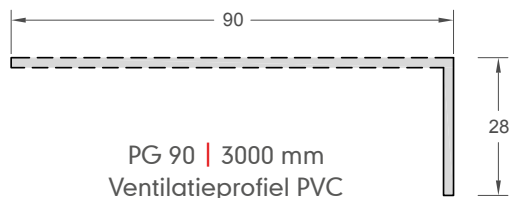

Alle aluminium profielen hebben een lengtemaat van 6000 mm. Projectmatig kan er desgewenst maatwerk voorzien worden.

Profieloverzicht

LCR 035 | Wandpaneel basisuitvoering 74 mm

LCR 036 | Wandpaneel basisuitvoering triple 214 mm