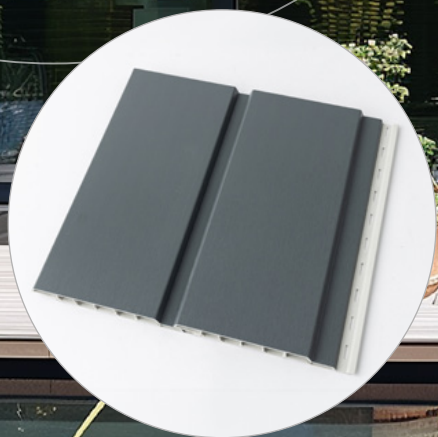

Met een scala aan houtdecors en RAL-kleuren bieden we ontwerpmogelijkheden die elke woning, van residentieel tot industrieel, verfraaien.

Kunststof gevelbekleding Colordeck

Met
LoCra
kunststof
gevelpanelen
behoort
schilderwerk
tot het
verleden.

**LoCra kunststof gevelpanelen:
bewezen kwaliteit!**

Het hoofdbestanddeel van de
gevelpanelen bestaat voornamelijk
uit gerecyclede kunststoffen, samen
met vlamvertragend pvc-granulaat.
Vervolgens worden de panelen
bedekt met een UV-bestendige folie,
waardoor schilderen tot het verleden
behoort. U ontvangt een garantie
van maar liefst 10 tot 15 jaar op
deze hoogwaardige folie. Naast het