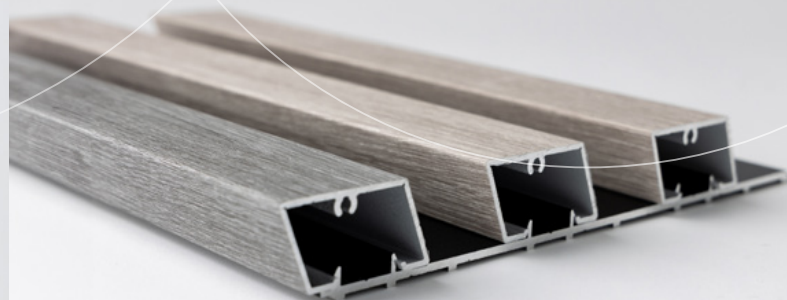

Uitvoering horizontaal