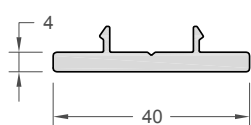

PG 90 | 3000 mm
Ventilatieprofiel PVC

Verticale toepassing

LCR 037 | Kokerprofiel
20 x 40 mm

LCR 038 | Kokerprofiel
40 x 40 mm

Horizontale toepassing

LCR 039 | Kokerprofiel
trapezium 25 x 40 mm

Toebehoren

LCR 040 | Klipsbaar profiel