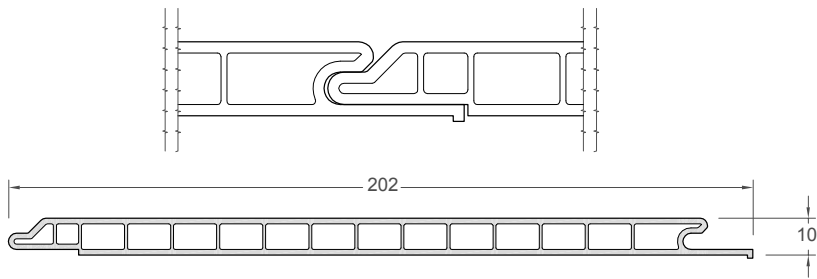

Profieloverzicht

LCR 030 | Kunststof bekledingsprofiel
V-groef 10 x 200
Lengte 6000 mm

LCR 031 | U-afwerkingsprofiel PVC
Lengte 6000 mm

LCR 020 | 35 x 150 mm
LCR 021 | 35 x 175 mm
LCR 023 | 35 x 225 mm
LCR 025 | 35 x 300 mm
LCR 026 | 35 x 400 mm
Lengte 6000 mm